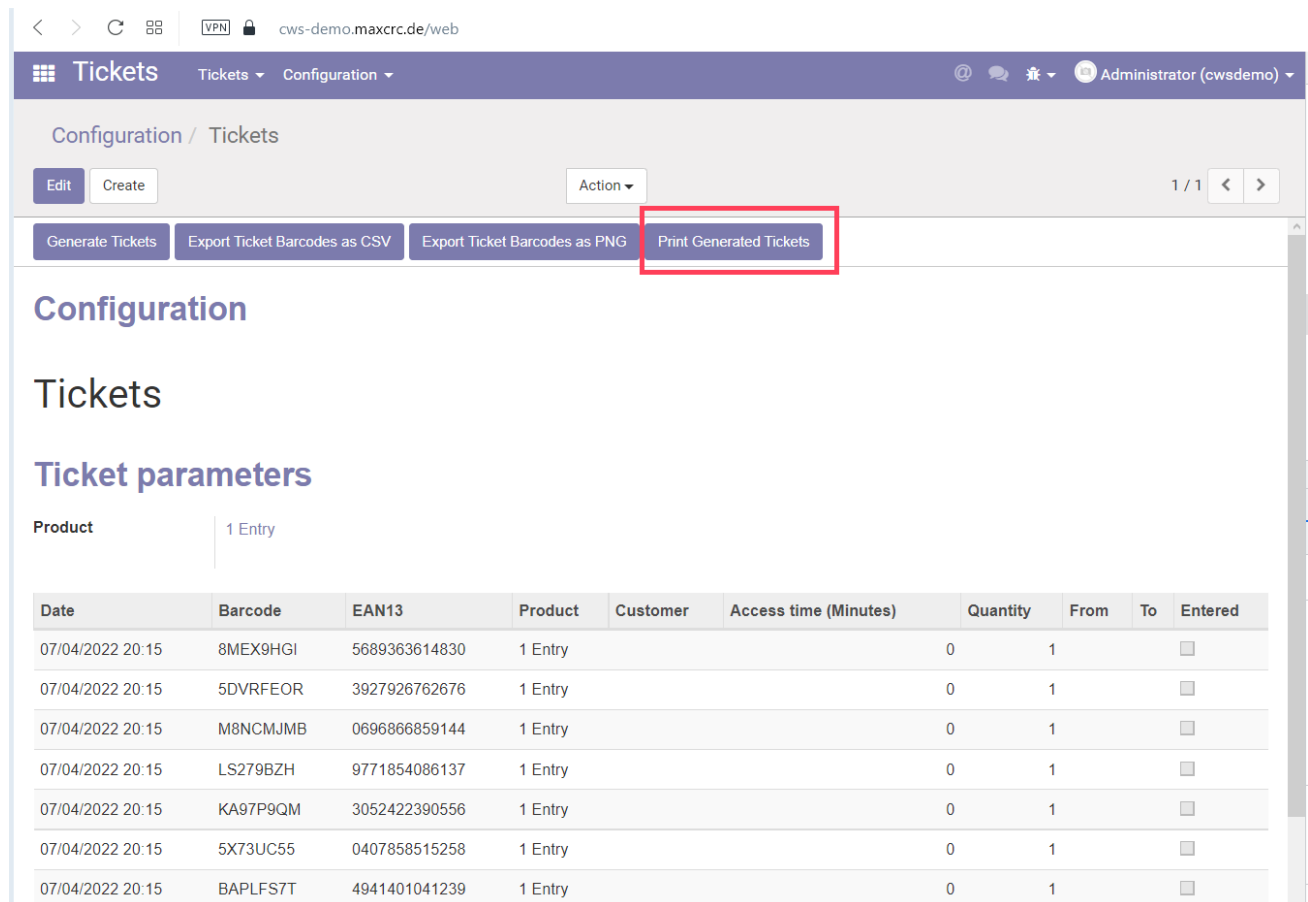

etiss-global-print-tickets.png

- Datei
- Dateiversionen
- Dateiverwendung


Dateiversionen

Klicken Sie auf einen Zeitpunkt, um diese Version zu laden.

	Version vom	Vorschau bild	Maße	Benutzer	Kommentar
aktuell	19:19, 7. Jul. 2022		1.343 × 929 (92 KB)	Wolter (Diskussion Beiträge)	