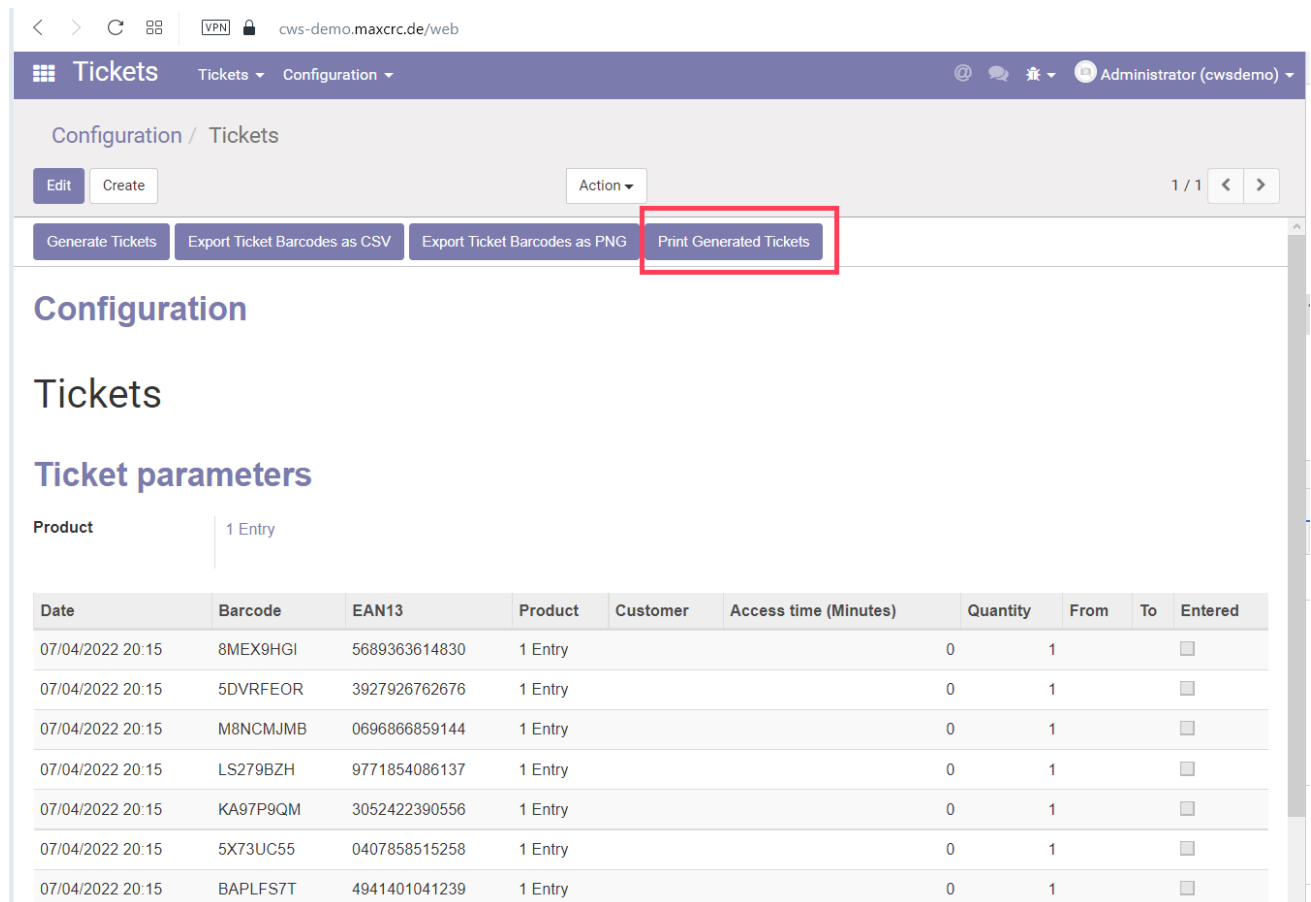

etiss-global-print-tickets.png

- Datei
- Dateiversionen
- Dateiverwendung


Dateiversionen

Klicken Sie auf einen Zeitpunkt, um diese Version zu laden.

	Version vom	Vorschaubild	Maße	Benutzer	Kommentar
aktuell	18:19, 7. Jul. 2022		1.343 × 929 (92 KB)	Wolter (Diskussion Beiträge)	