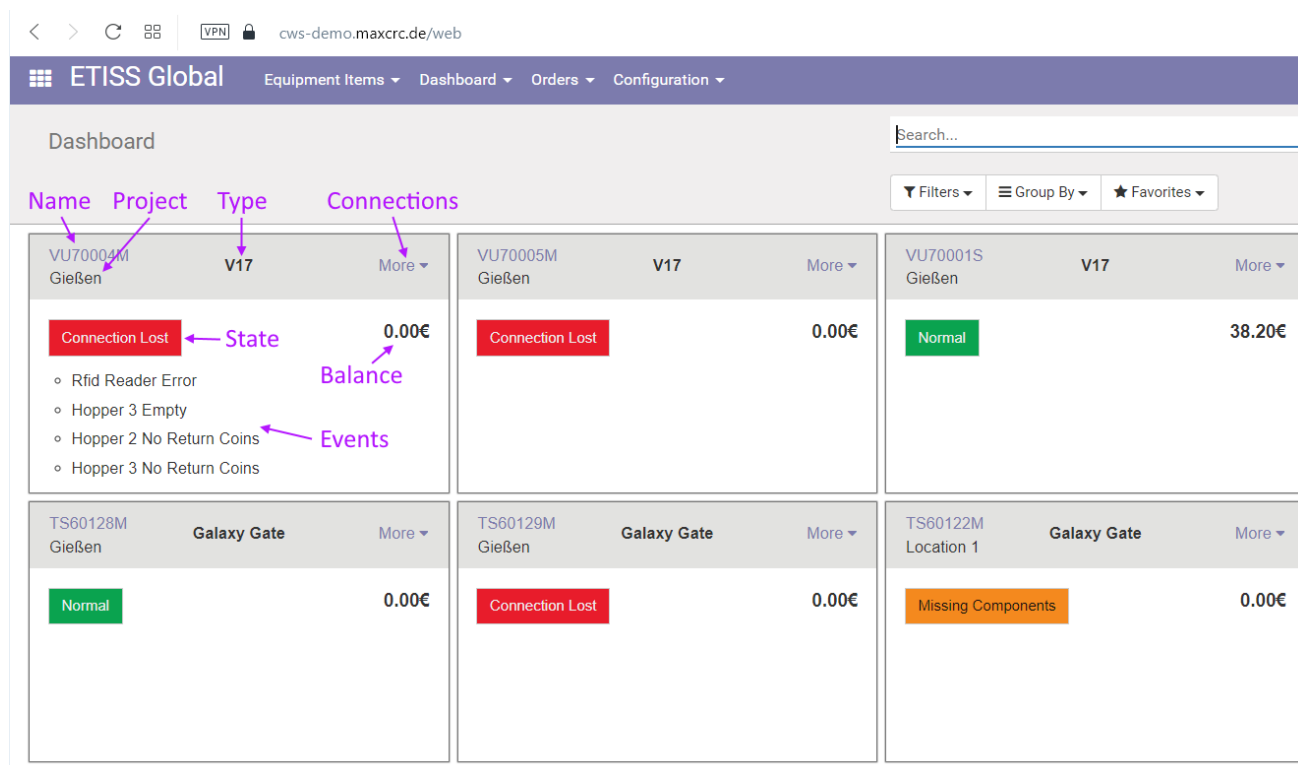

etiss-global-dashboard-elements.png

- Datei
- Dateiversionen
- Dateiverwendung


Dateiversionen

Klicken Sie auf einen Zeitpunkt, um diese Version zu laden.

	Version vom	Vorschaubild	Maße	Benutzer	Kommentar
aktuell	19:26, 6. Jul. 2022		1.323 × 778 (85 KB)	riter (Diskussion Beiträge)	