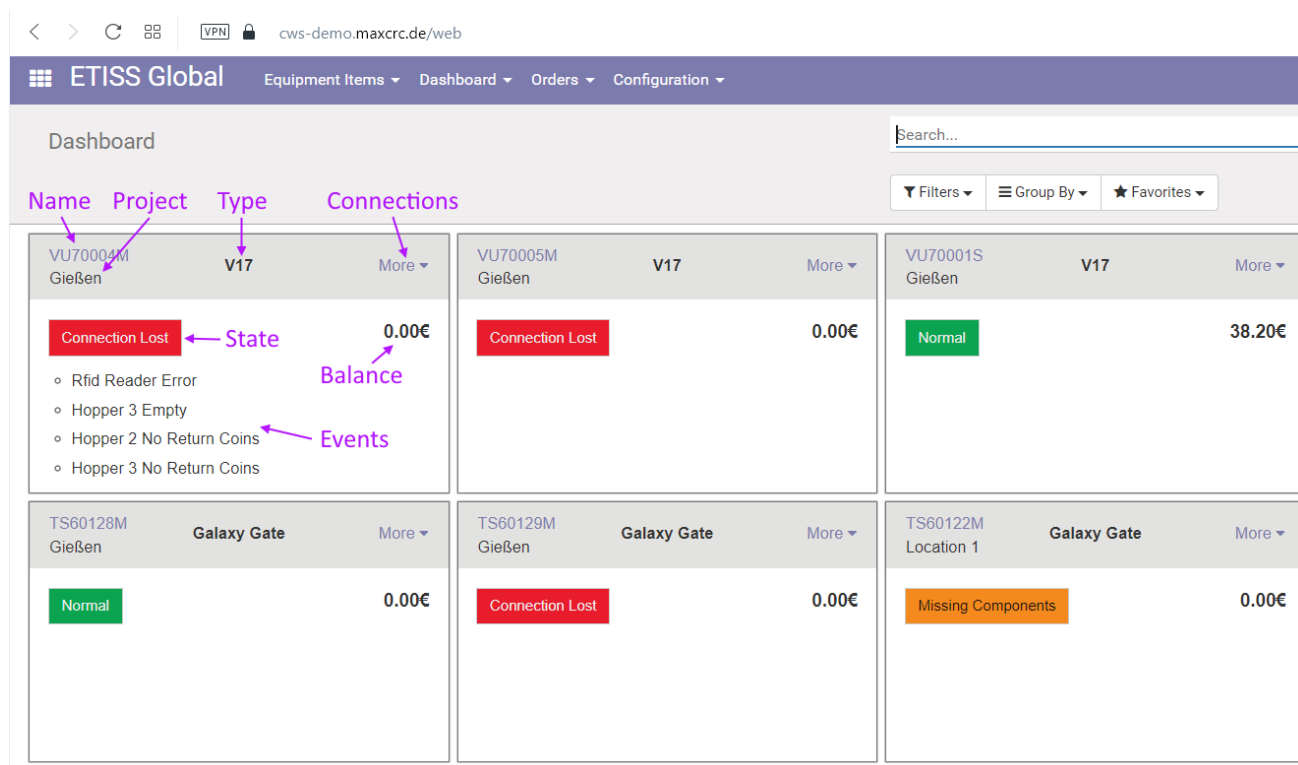

etiss-global-dashboard-elements.png

- Datei
- Dateiversionen
- Dateiverwendung


Dateiversionen

Klicken Sie auf einen Zeitpunkt, um diese Version zu laden.

| | Version vom | Vorschau bild | Maße | Benutzer | Kommentar |
|---------|---------------------|-------------------------------------------------------------------------------------|---------------------|----------|-----------------------------------------------------------|
| aktuell | 18:26, 6. Jul. 2022 |  | 1.323 × 778 (85 KB) | riter | (Diskussion Beiträge) |