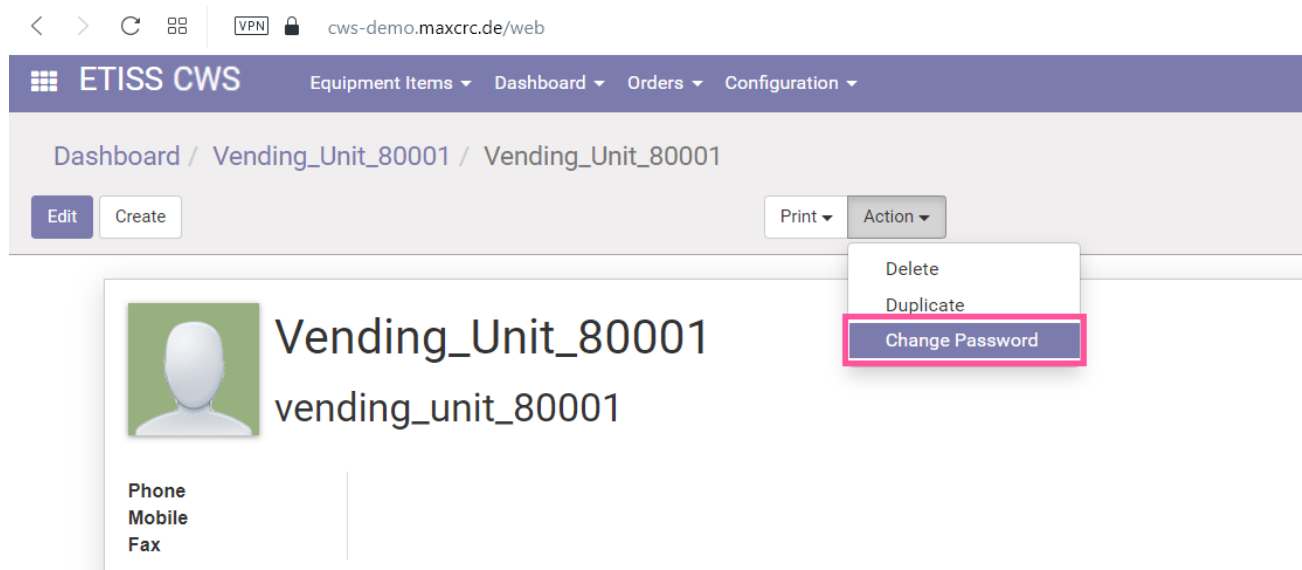

etiss-cws-vu-user-change-pass.png

- Datei
- Dateiversionen
- Dateiverwendung
- Metadaten
