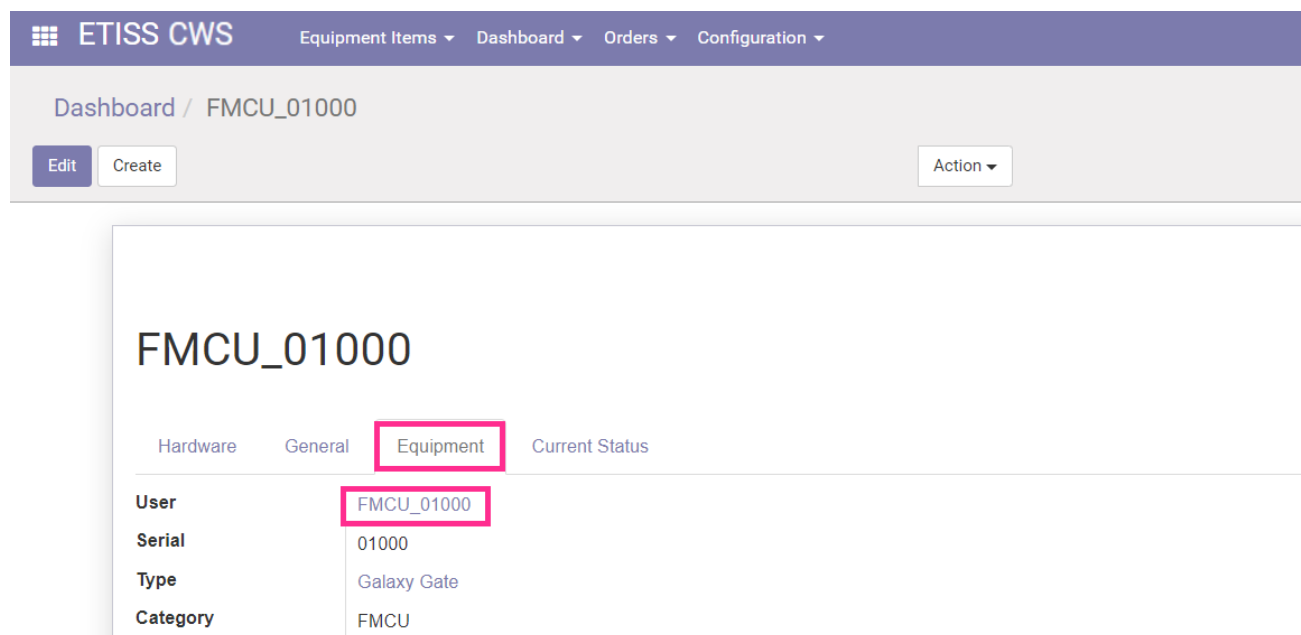

etiss-cws-user-fmcu.png

etiss-cws-user-fmcu.png

- Datei
- Dateiversionen
- Dateiverwendung
- Metadaten
