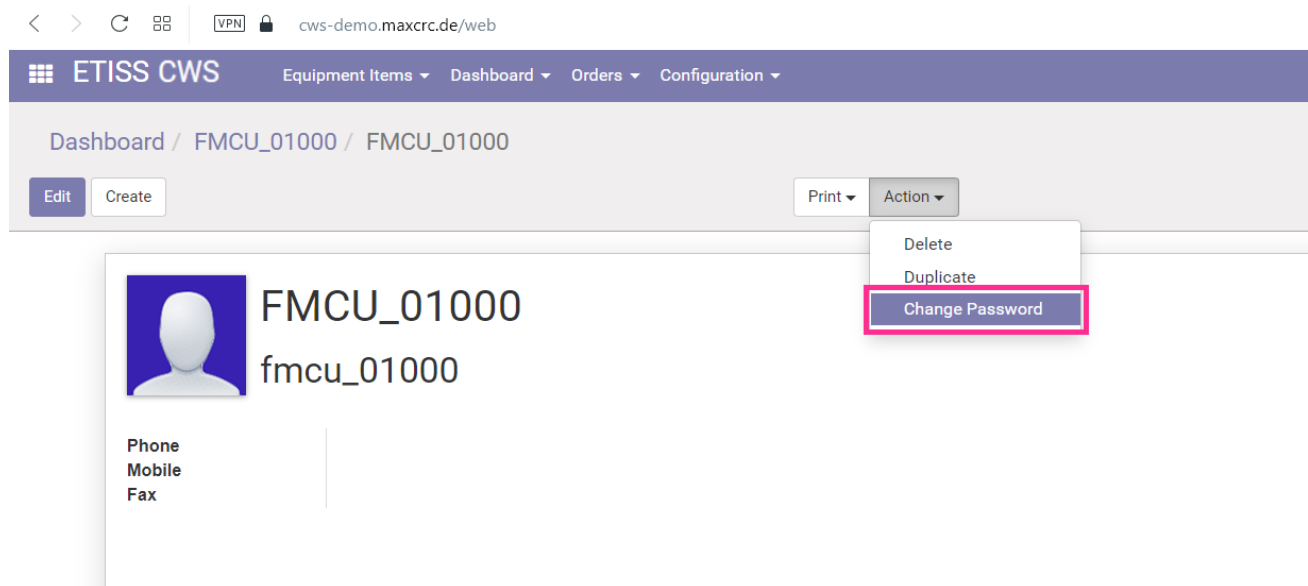

etiss-cws-user-fmcu-change-pass.png

- Datei
- Dateiversionen
- Dateiverwendung
- Metadaten


- Du kannst diese Datei nicht überschreiben.

Dateiverwendung

Die folgende Seite verwendet diese Datei:

- [Etiss-Global-Bedienungsanleitung](#)

Metadaten

Diese Datei enthält weitere Informationen, die in der Regel von der Digitalkamera oder dem verwendeten Scanner stammen. Durch nachträgliche Bearbeitung der Originaldatei können einige Details verändert worden sein.