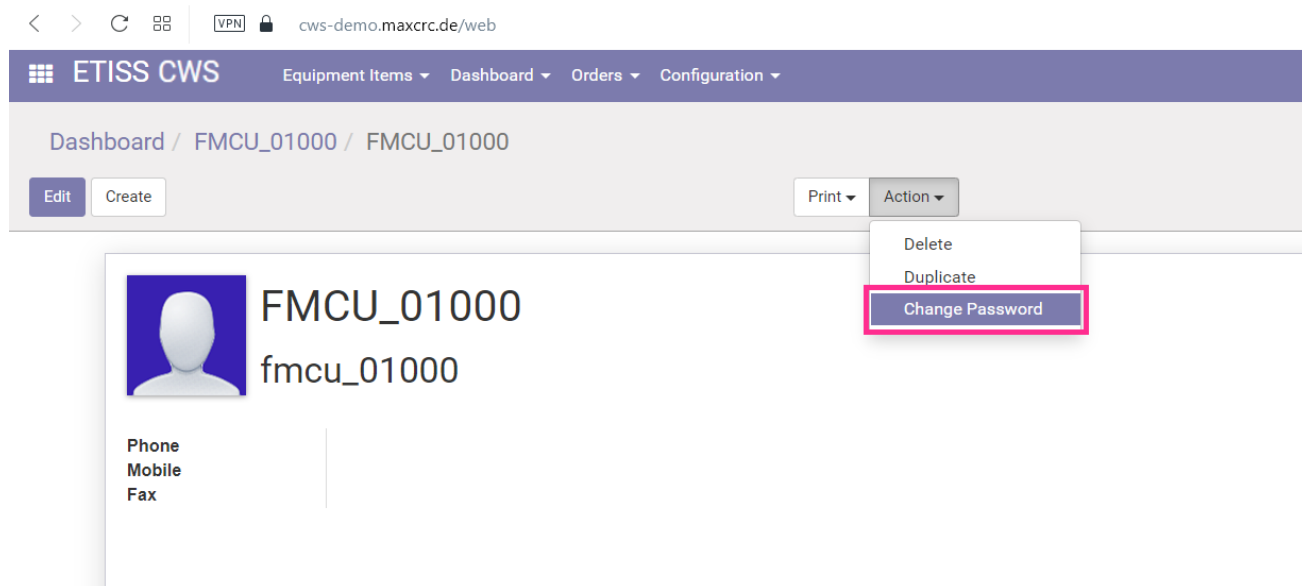

etiss-cws-user-fmcu-change-pass.png

- Datei
- Dateiversionen
- Dateiverwendung
- Metadaten


- Du kannst diese Datei nicht überschreiben.

Dateiverwendung

Die folgende Seite verwendet diese Datei:

- [Etiss-Global-Bedienungsanleitung](#)

Metadaten

Diese Datei enthält weitere Informationen, die in der Regel von der Digitalkamera oder dem verwendeten Scanner stammen. Durch nachträgliche Bearbeitung der Originaldatei können einige Details verändert worden sein.