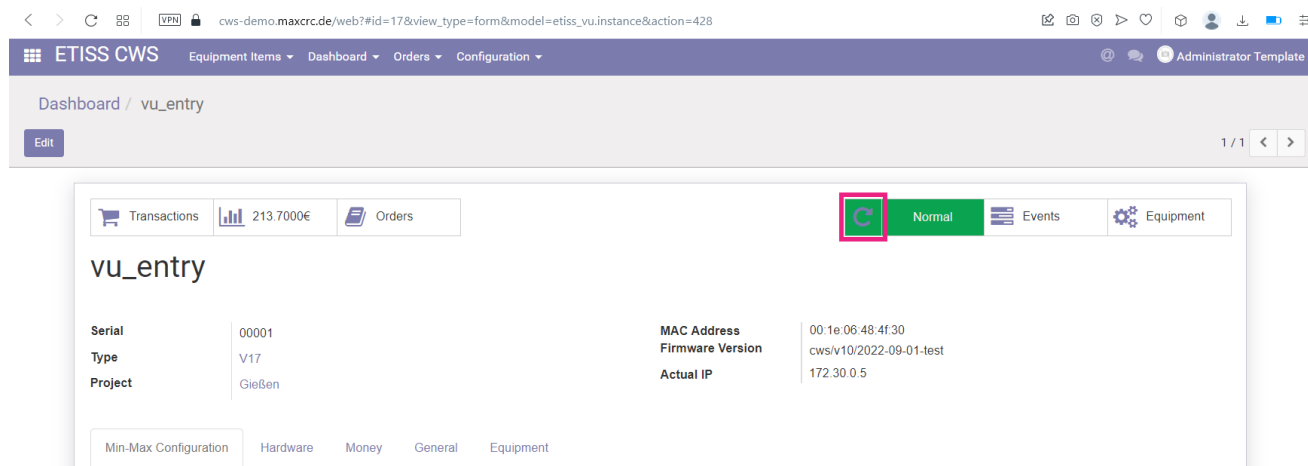

etiss-cws-ug-reset button.png

- Datei
- Dateiversionen
- Dateiverwendung
- Metadaten


Dateiverwendung

Die folgende Seite verwendet diese Datei:

- [Benutzerhandbuch/en](#)

Metadaten

Diese Datei enthält weitere Informationen, die in der Regel von der Digitalkamera oder dem verwendeten Scanner stammen. Durch nachträgliche Bearbeitung der Originaldatei können einige Details verändert worden sein.