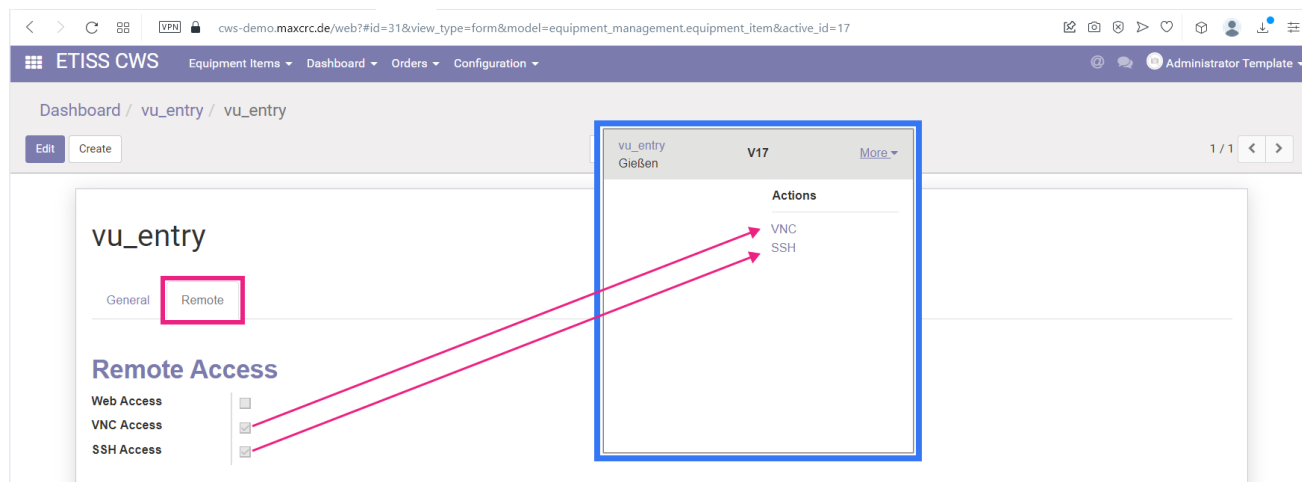

etiss-cws-ug-remote access buttons.png

- Datei
- Dateiversionen
- Dateiverwendung
- Metadaten


Dateiverwendung

Die folgende Seite verwendet diese Datei:

- [Benutzerhandbuch/en](#)

Metadaten

Diese Datei enthält weitere Informationen, die in der Regel von der Digitalkamera oder dem verwendeten Scanner stammen. Durch nachträgliche Bearbeitung der Originaldatei können einige Details verändert worden sein.