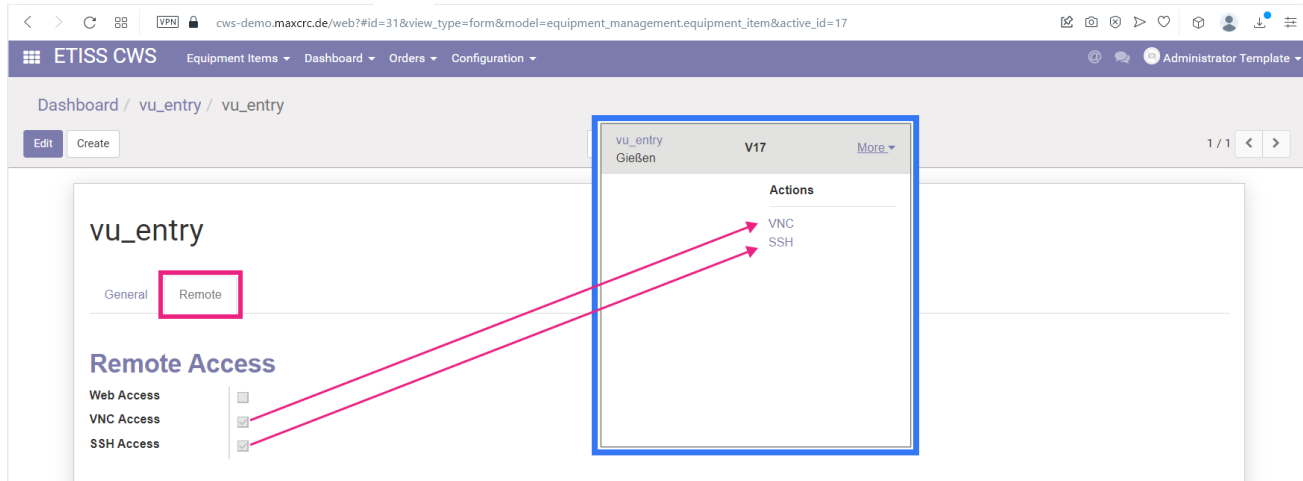

# etiss-cws-ug-remote access buttons.png

- Datei
- Dateiversionen
- Dateiverwendung
- Metadaten
