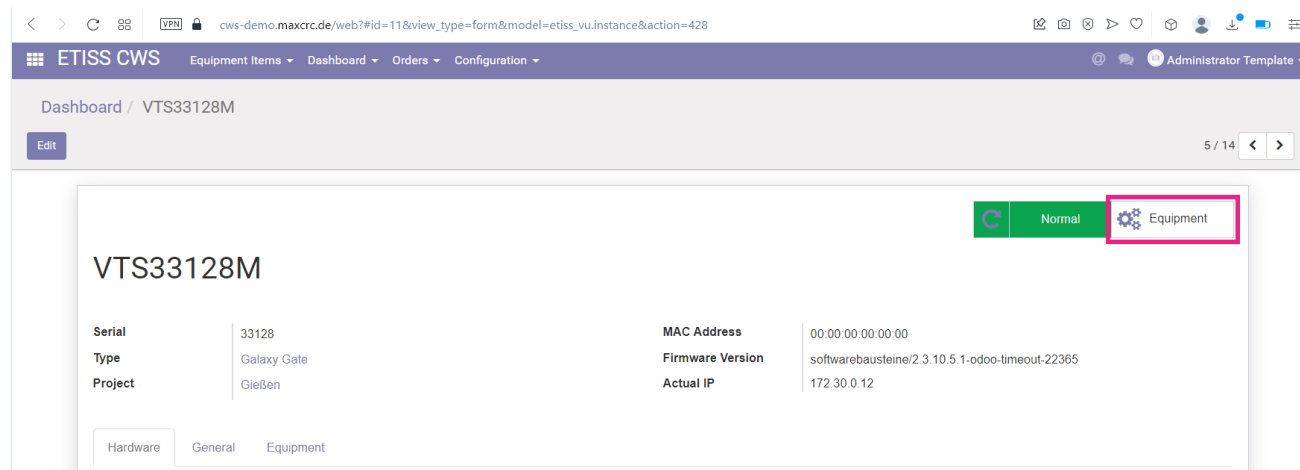

etiss-cws-ug-fmcu equipment button.png

- Datei
- Dateiversionen
- Dateiverwendung
- Metadaten
