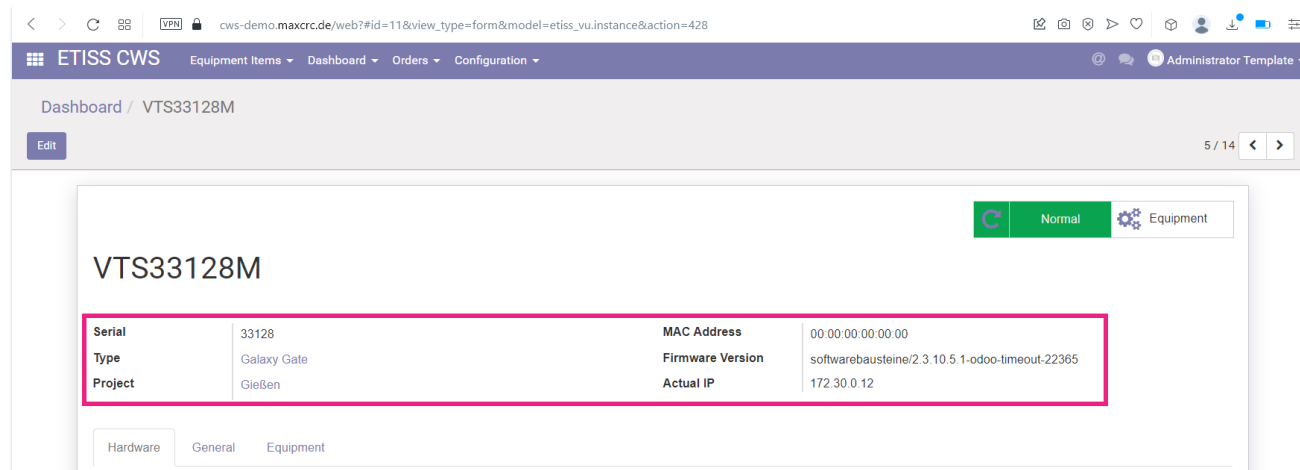

etiss-cws-ug-fmcu basic properties.png

- Datei
- Dateiversionen
- Dateiverwendung
- Metadaten
