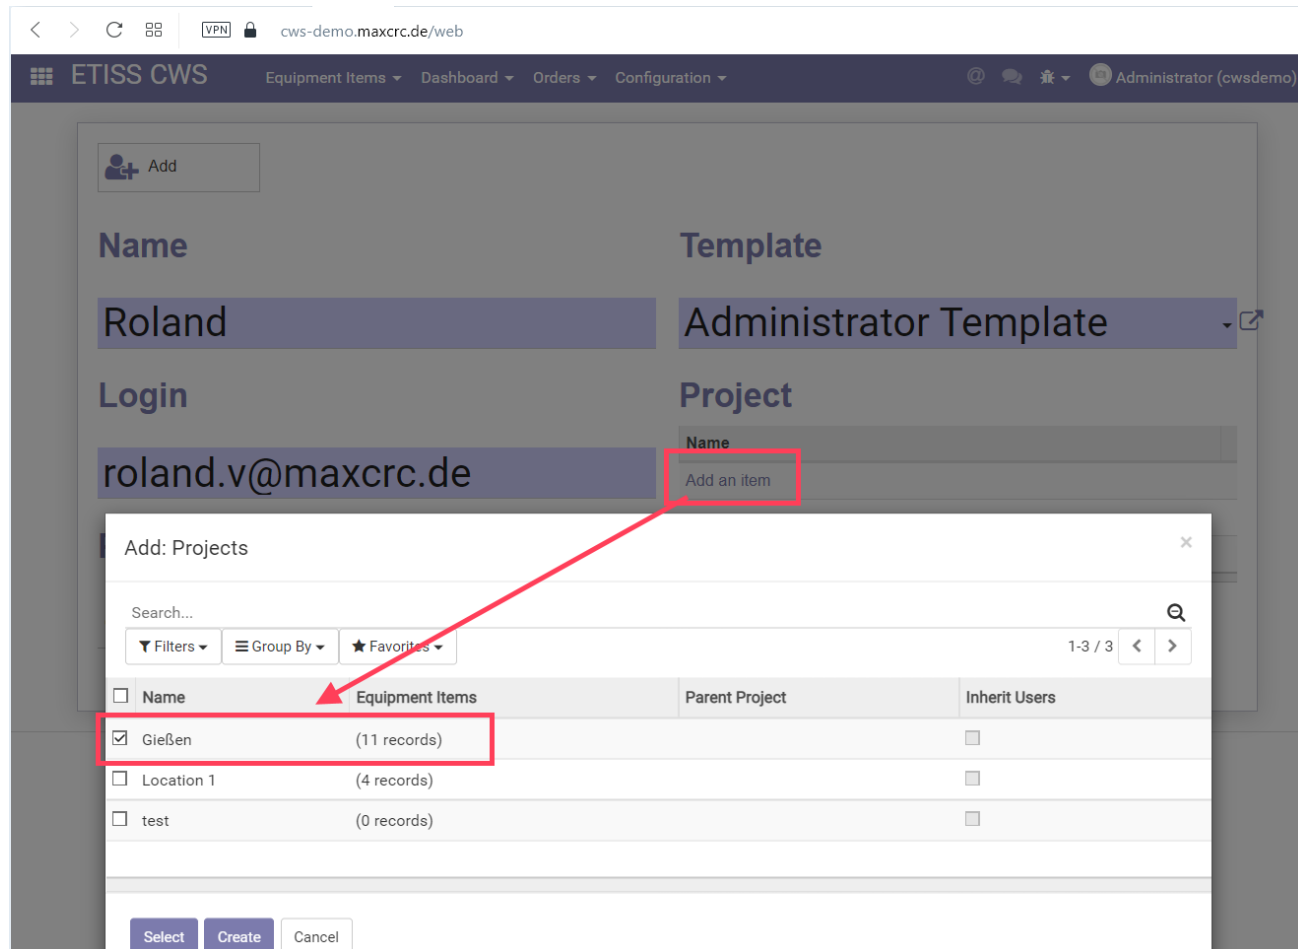

etiss-cws-ug-assigning project.png

- Datei
- Dateiversionen
- Dateiverwendung
- Metadaten
