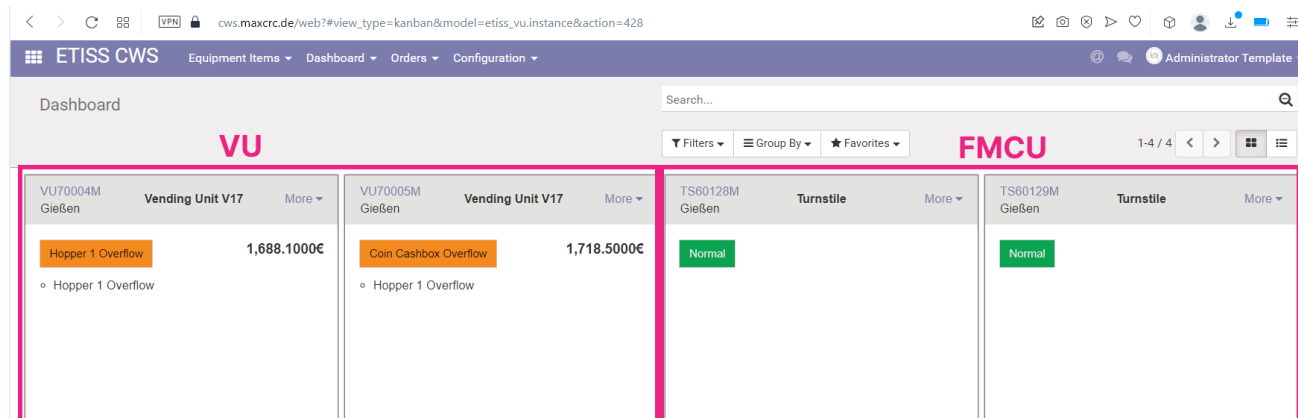

etiss-cws-ug-VU vs FMCU.png

- Datei
- Dateiversionen
- Dateiverwendung
- Metadaten


Dateiverwendung

Die folgende Seite verwendet diese Datei:

- [Benutzerhandbuch/en](#)

Metadaten

Diese Datei enthält weitere Informationen, die in der Regel von der Digitalkamera oder dem verwendeten Scanner stammen. Durch nachträgliche Bearbeitung der Originaldatei können einige Details verändert worden sein.