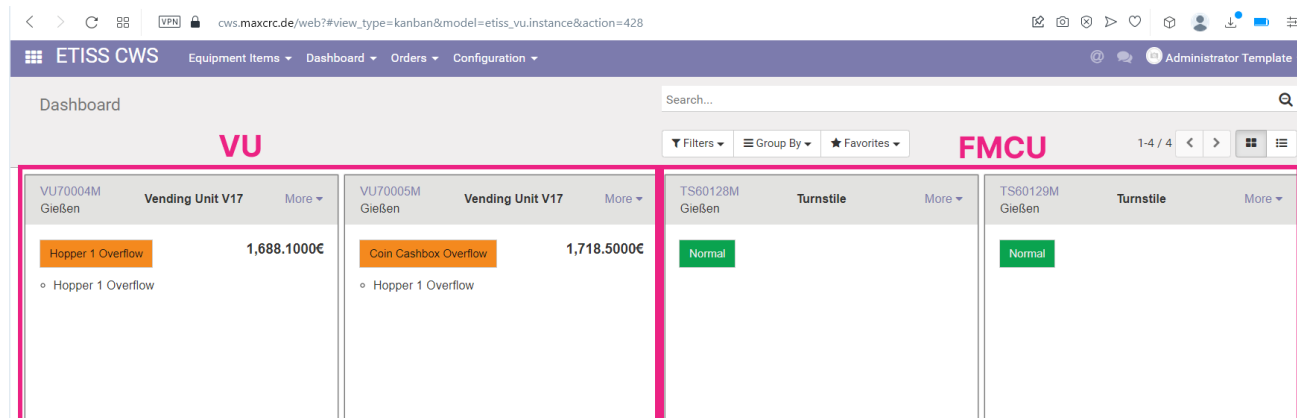

## etiss-cws-ug-VU vs FMCU.png

- Datei
- Dateiversionen
- Dateiverwendung
- Metadaten


### Dateiversionen

Klicken Sie auf einen Zeitpunkt, um diese Version zu laden.

	Version vom	Vorschaubild	Maße	Benutzer	Kommentar
aktuell	11:45, 12. Okt. 20		1.746 × 563 (58 KB)	riter	( <a href="#">Diskussion</a>   <a href="#">Beiträge</a> )