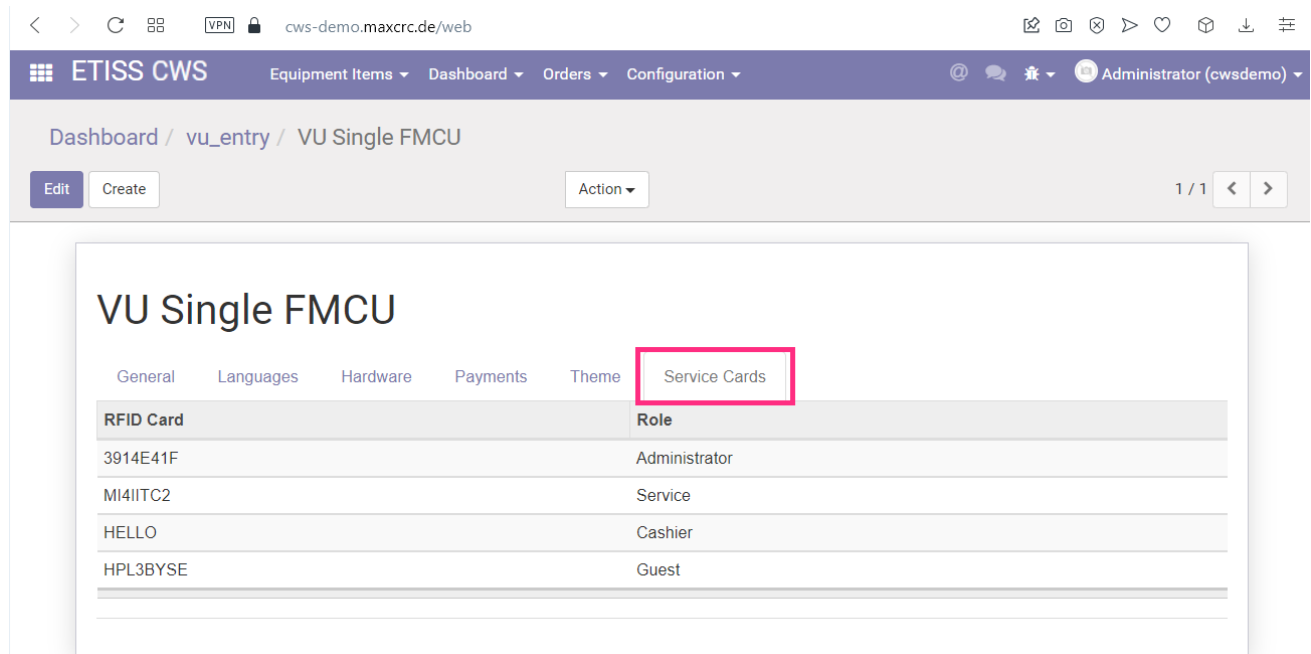

## etiss-cws-service-cards.png

- Datei
- Dateiversionen
- Dateiverwendung
- Metadaten
