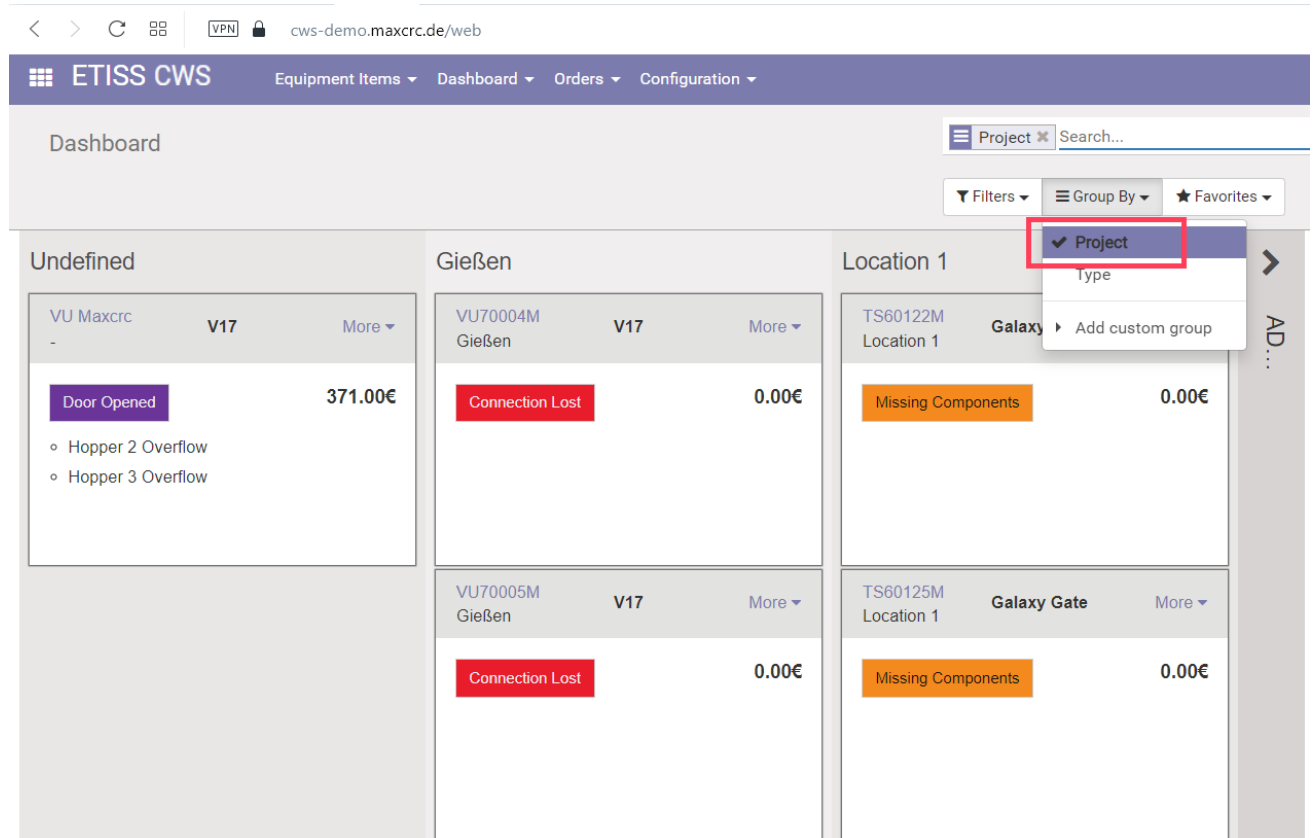

etiss-cws-group-by-project.png

- Datei
- Dateiversionen
- Dateiverwendung
- Metadaten


Dateiversionen

Klicken Sie auf einen Zeitpunkt, um diese Version zu laden.

| | Version vom | Vorschaubild | Maße | Benutzer | Kommentar |
|---------|----------------------|---|---------------------|----------|-------------------------|
| aktuell | 05:34, 18. Jul. 2024 |  | 1.265 × 818 (63 KB) | riter | (Diskussion Beiträge) |

- Du kannst diese Datei nicht überschreiben.

Dateiverwendung

Die folgende Seite verwendet diese Datei:

- [Benutzerhandbuch](#)

Metadaten

Diese Datei enthält weitere Informationen, die in der Regel von der Digitalkamera oder dem verwendeten Scanner stammen. Durch nachträgliche Bearbeitung der Originaldatei können einige Details verändert worden sein.