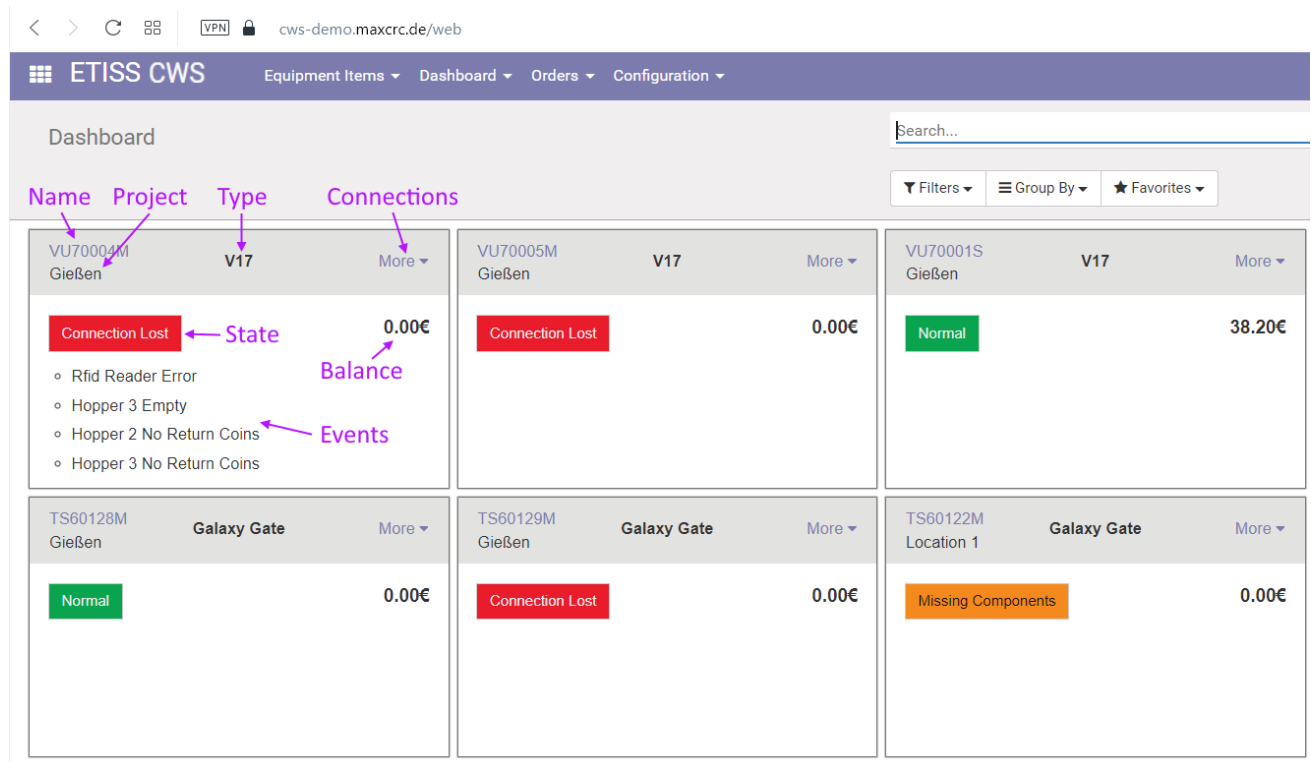

## etiss-cws-dashboard-elements.png

- Datei
- Dateiversionen
- Dateiverwendung
- Metadaten


## Dateiversionen

Klicken Sie auf einen Zeitpunkt, um diese Version zu laden.

	Version vom	Vorschaubild	Maße	Benutzer	Kommentar
aktuell	05:22, 18. Jul. 2024		1.323 × 778 (66 KB)	riter (Diskussion   Beiträge)	

## Metadaten

---

Diese Datei enthält weitere Informationen, die in der Regel von der Digitalkamera oder dem verwendeten Scanner stammen. Durch nachträgliche Bearbeitung der Originaldatei können einige Details verändert worden sein.