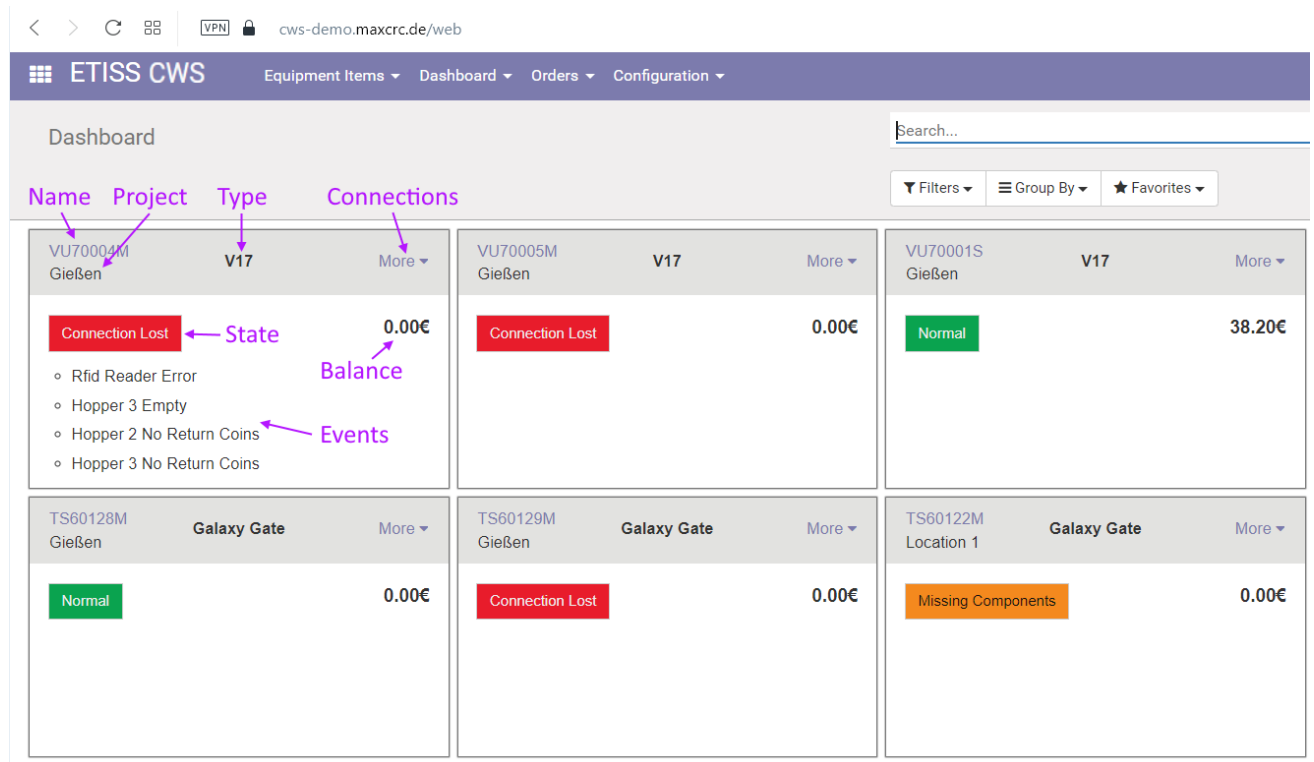

etiss-cws-dashboard-elements.png

- Datei
- Dateiversionen
- Dateiverwendung
- Metadaten


Dateiversionen

Klicken Sie auf einen Zeitpunkt, um diese Version zu laden.

	Version vom	Vorschaubild	Maße	Benutzer	Kommentar
aktuell	06:22, 18. Jul. 2022		1.323 × 778 (66 KB)	riter	(Diskussion Beiträge)

- Du kannst diese Datei nicht überschreiben.

Dateiverwendung

Die folgende Seite verwendet diese Datei:

- [Benutzerhandbuch](#)

Metadaten

Diese Datei enthält weitere Informationen, die in der Regel von der Digitalkamera oder dem verwendeten Scanner stammen. Durch nachträgliche Bearbeitung der Originaldatei können einige Details verändert worden sein.

Horizontale Auflösung	37,79 dpc
Vertikale Auflösung	37,79 dpc