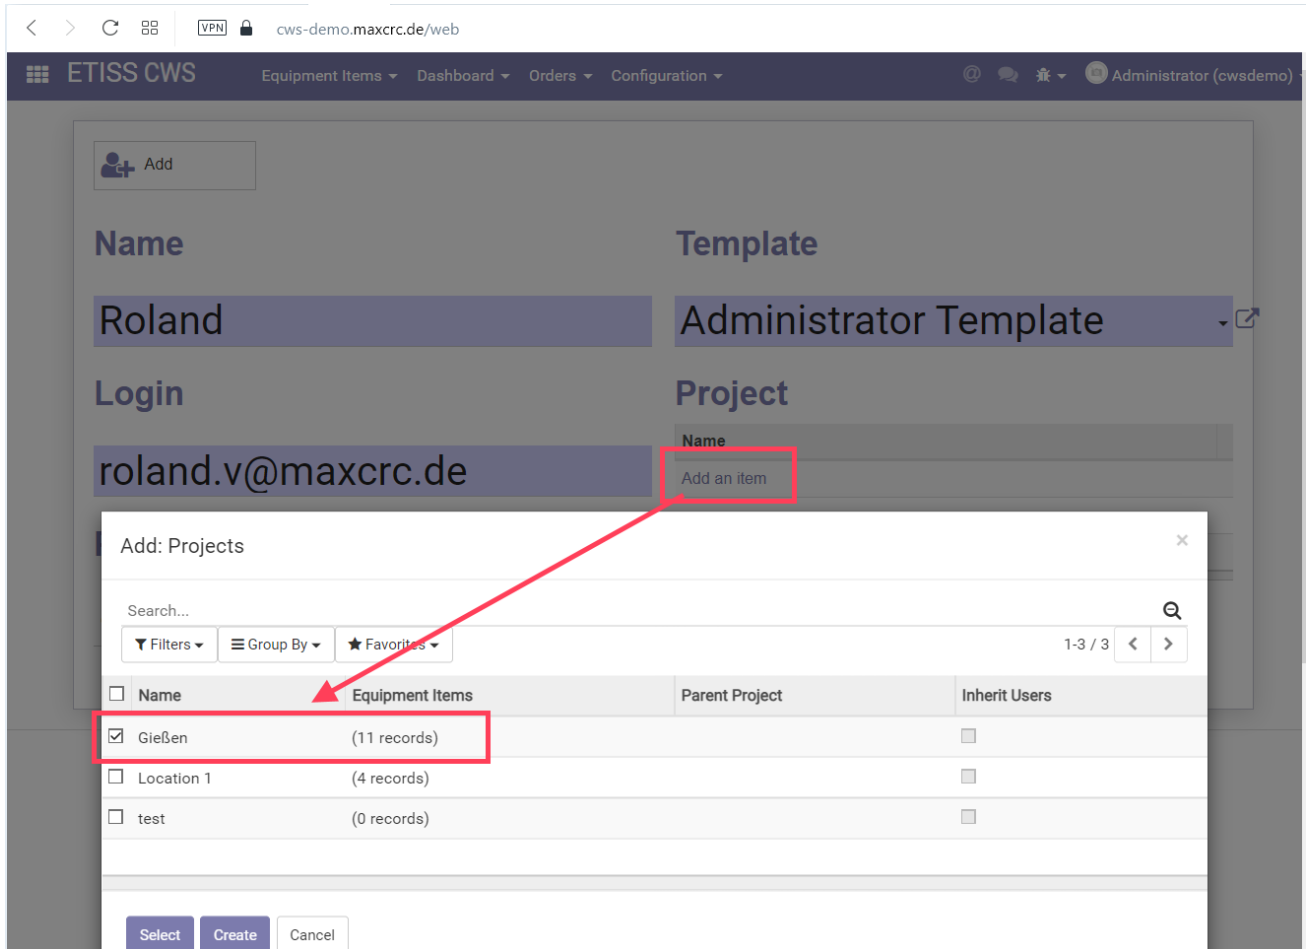

## etiss-cws-assigning-project.png

- Datei
- Dateiversionen
- Dateiverwendung
- Metadaten
