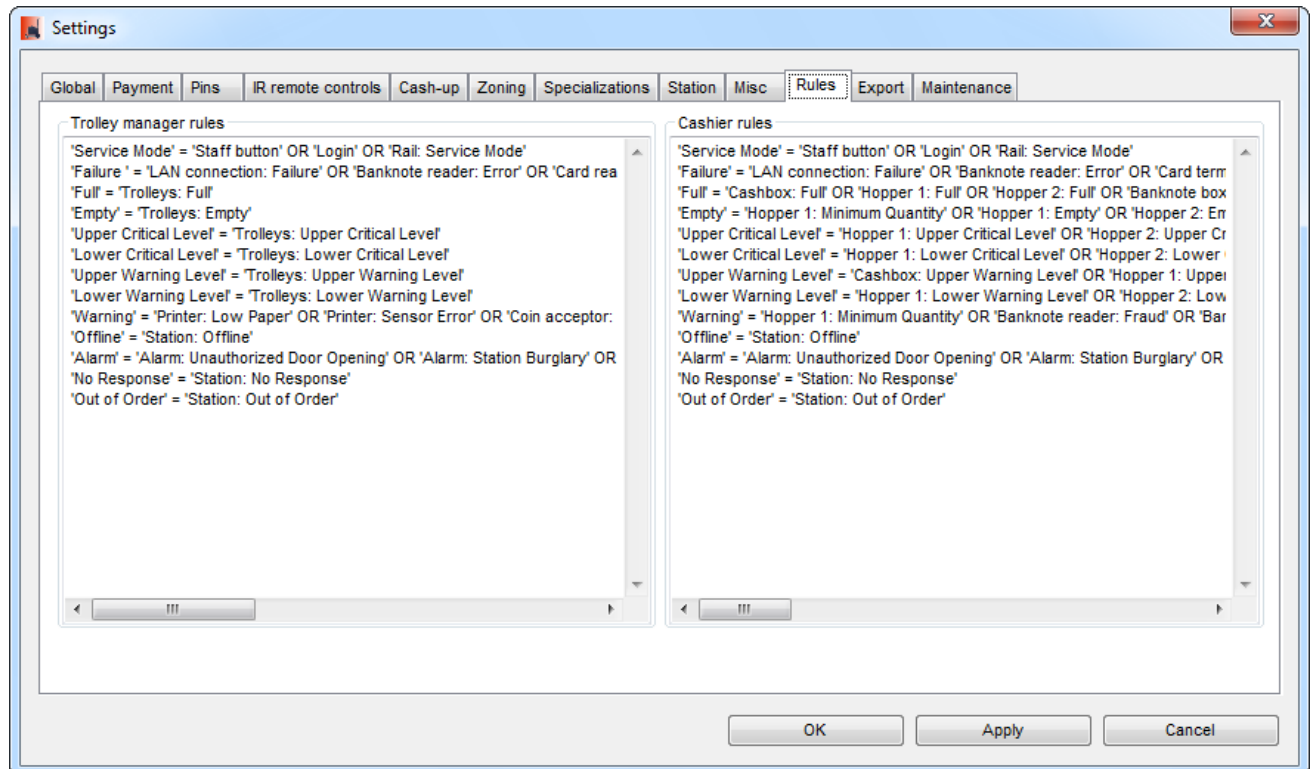

dialog-settings-rules.png

- Datei
- Dateiversionen
- Dateiverwendung
- Metadaten


- Du kannst diese Datei nicht überschreiben.

Dateiverwendung

Die folgende Seite verwendet diese Datei:

- [Backend Frontend ~ ETISS NG ~ client user manual](#)

Metadaten

Diese Datei enthält weitere Informationen, die in der Regel von der Digitalkamera oder dem verwendeten Scanner stammen. Durch nachträgliche Bearbeitung der Originaldatei können einige Details verändert worden sein.