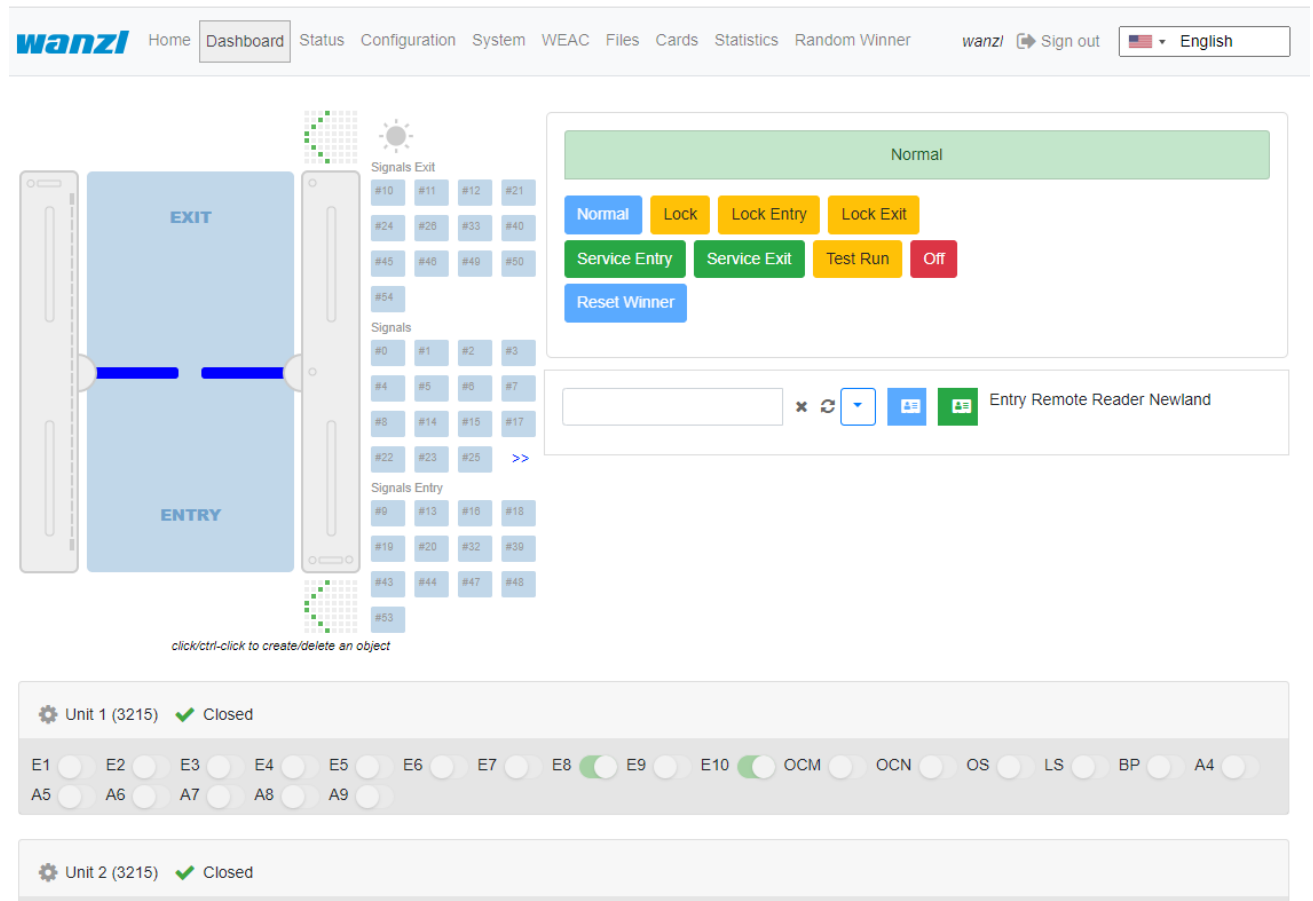

dashboard-tab-en.png

- Datei
- Dateiversionen
- Dateiverwendung
- Metadaten



Dateiverwendung

Diese Datei wird auf keiner Seite verwendet.

Metadaten

Diese Datei enthält weitere Informationen, die in der Regel von der Digitalkamera oder dem verwendeten Scanner stammen. Durch nachträgliche Bearbeitung der Originaldatei können einige Details verändert worden sein.

Horizontale Auflösung 37,79 dpc

Vertikale Auflösung 37,79 dpc