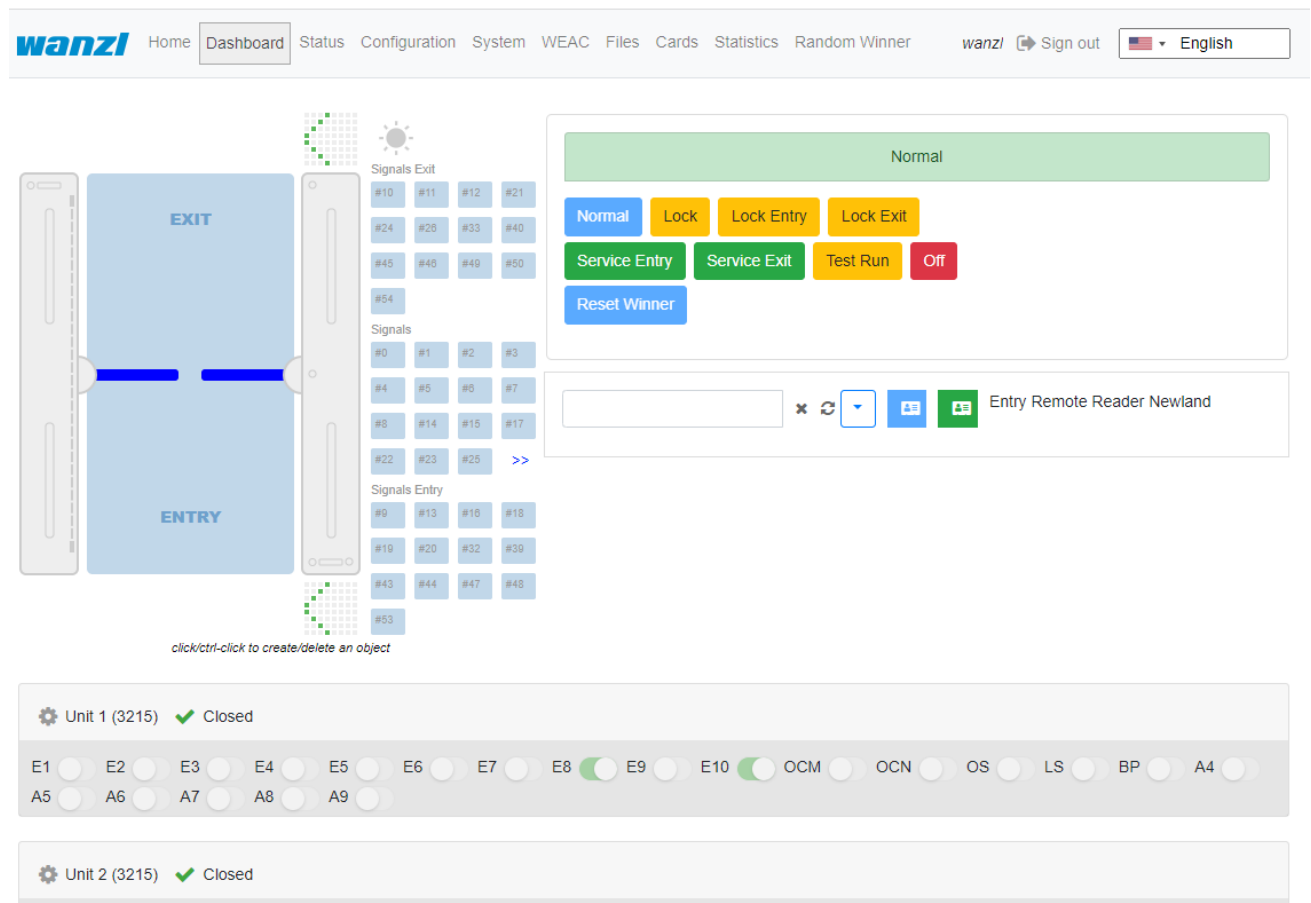

dashboard-tab-en.png

- Datei
- Dateiversionen
- Dateiverwendung
- Metadaten


Dateiverwendung

Diese Datei wird auf keiner Seite verwendet.

Metadaten

Diese Datei enthält weitere Informationen, die in der Regel von der Digitalkamera oder dem verwendeten Scanner stammen. Durch nachträgliche Bearbeitung der Originaldatei können einige Details verändert worden sein.

Horizontale Auflösung	37,79 dpc
Vertikale Auflösung	37,79 dpc