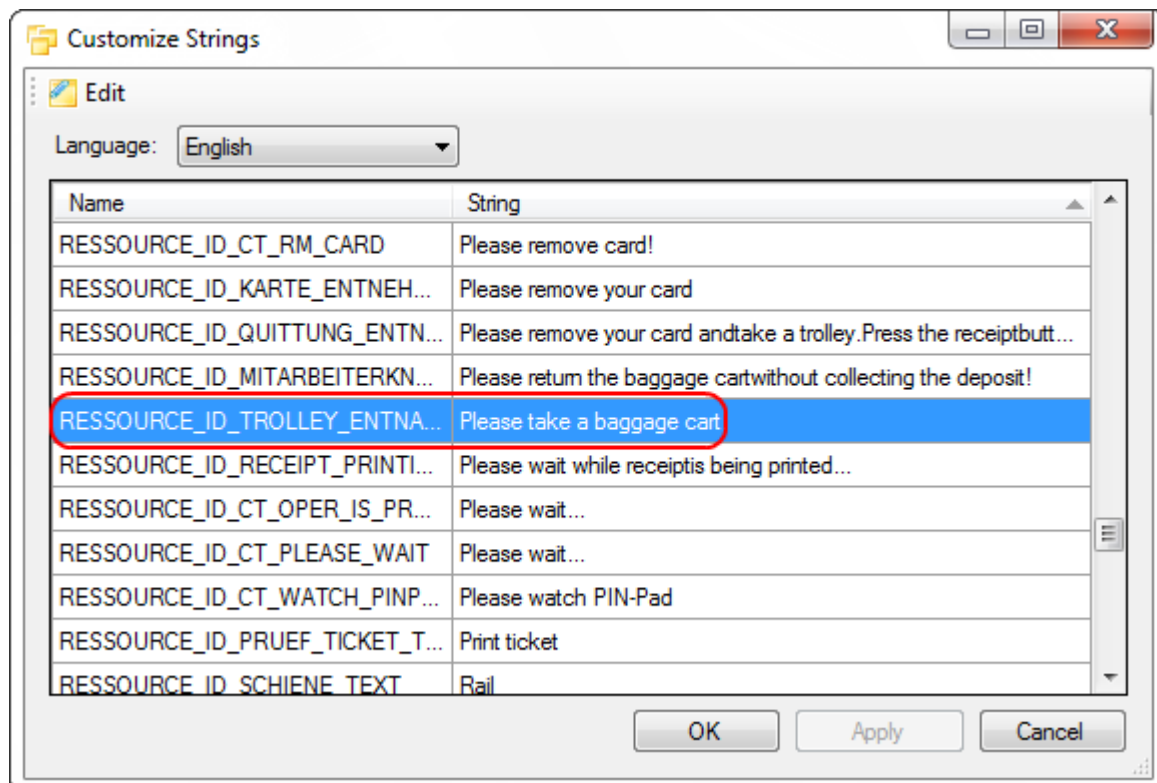

## customize-settings-dialog-string-selected.png

- Datei
- Dateiversionen
- Dateiverwendung
- Metadaten

Es ist keine höhere Auflösung vorhanden.
