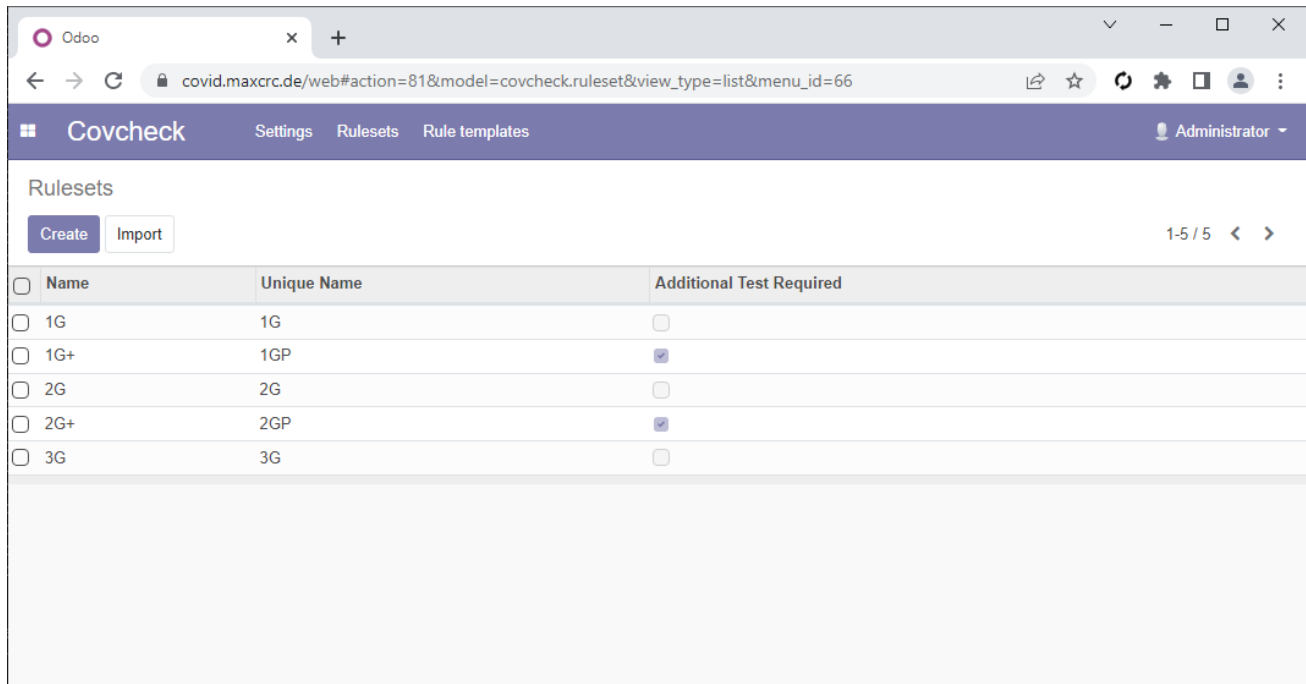

covcheck-rulesets.png

- Datei
- Dateiversionen
- Dateiverwendung
- Metadaten



Dateiversionen

Klicken Sie auf einen Zeitpunkt, um diese Version zu laden.

	Version vom	Vorschaubild	Maße	Benutzer	Kommentar
aktuell	09:01, 5. Jul. 2022		1.064 × 560 (25 KB)	lexbod (Diskussion Beiträge)	