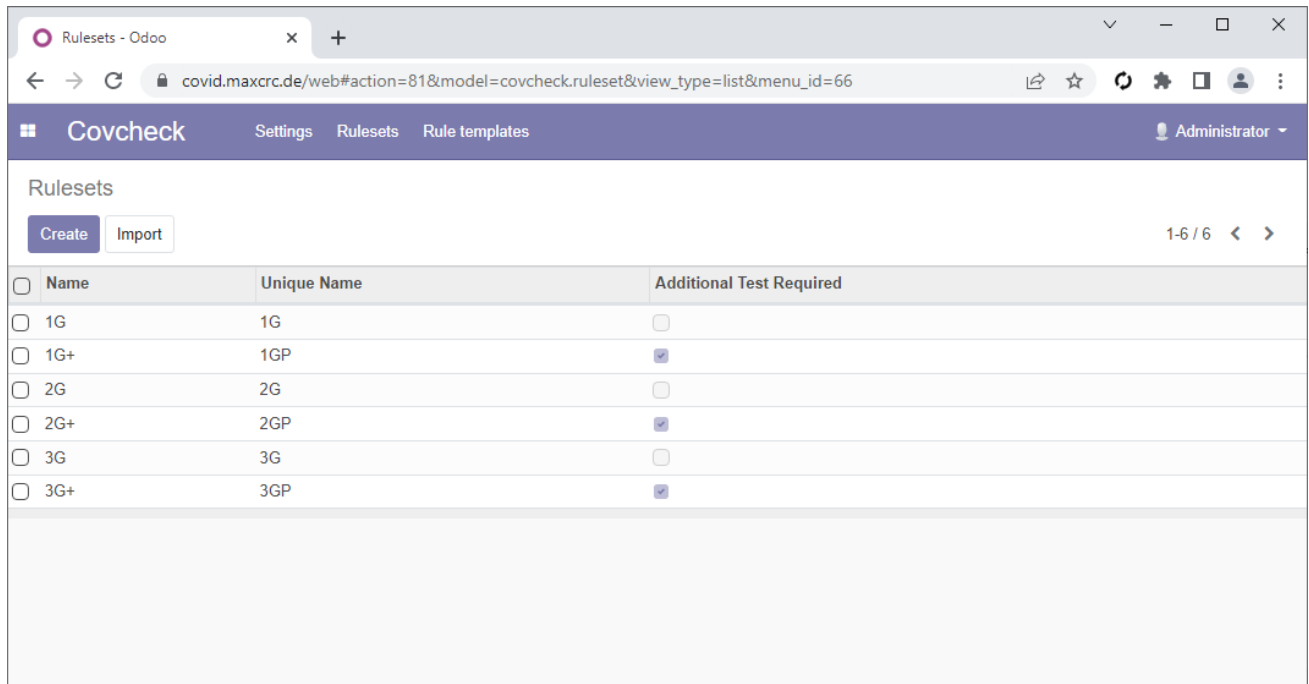

covcheck-rulesets-with-3gp.png

- [Datei](#)
- [Dateiversionen](#)
- [Dateiverwendung](#)
- [Metadaten](#)



Dateiversionen

Klicken Sie auf einen Zeitpunkt, um diese Version zu laden.

	Version vom	Vorschaubild	Maße	Benutzer	Kommentar
aktuell	08:38, 5. Jul. 2022		1.064 × 560 (25 KB)	lexbod (Diskussion Beiträge)	