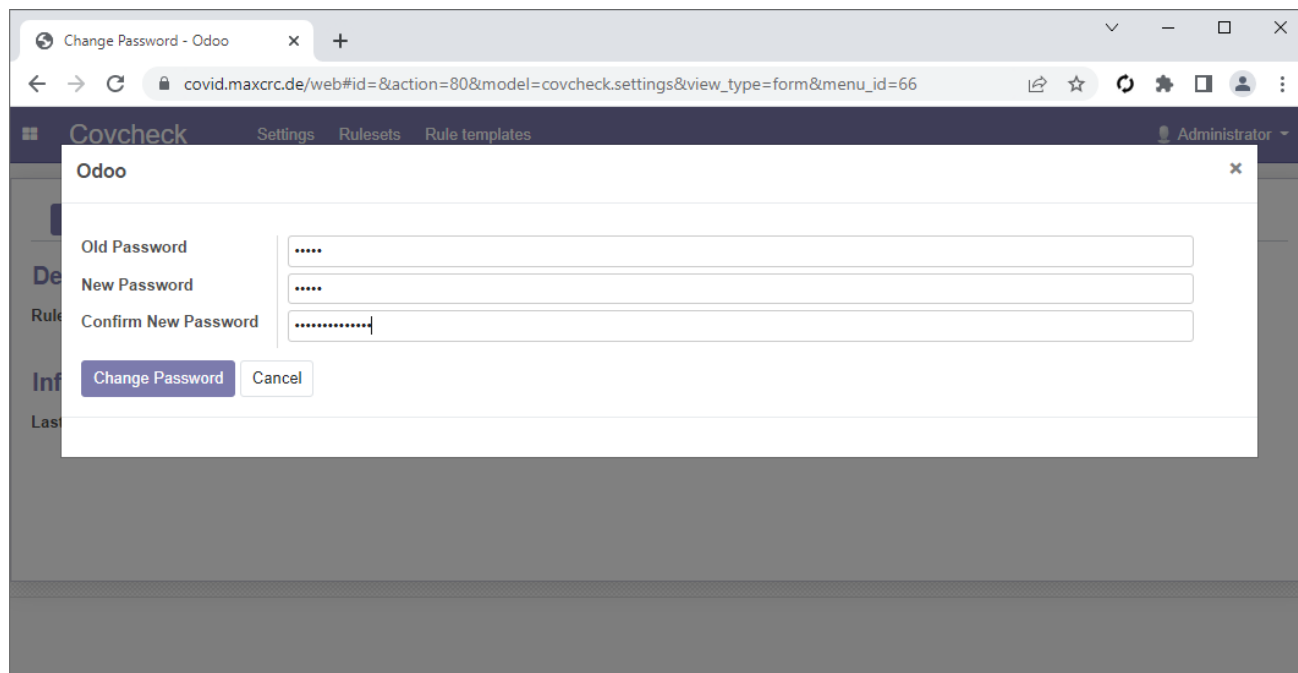

## covcheck-login-change.png

- Datei
- Dateiversionen
- Dateiverwendung
- Metadaten


## Dateiversionen

Klicken Sie auf einen Zeitpunkt, um diese Version zu laden.

	Version vom	Vorschaubild	Maße	Benutzer	Kommentar
aktuell	17:09, 4. Jul. 2022		1.064 × 549 (31 KB)	lexbod	<a href="#">Diskussion</a>   <a href="#">Beiträge</a>