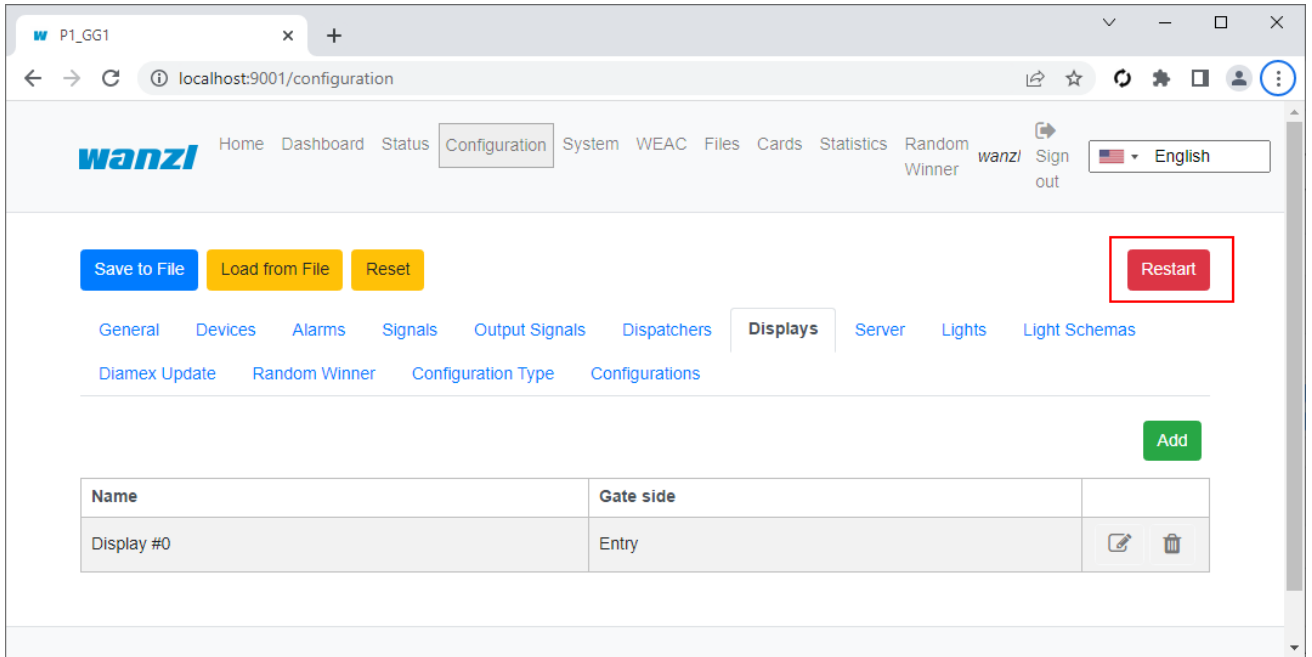

# covcheck-display-restart.png

- Datei
- Dateiversionen
- Dateiverwendung
- Metadaten

