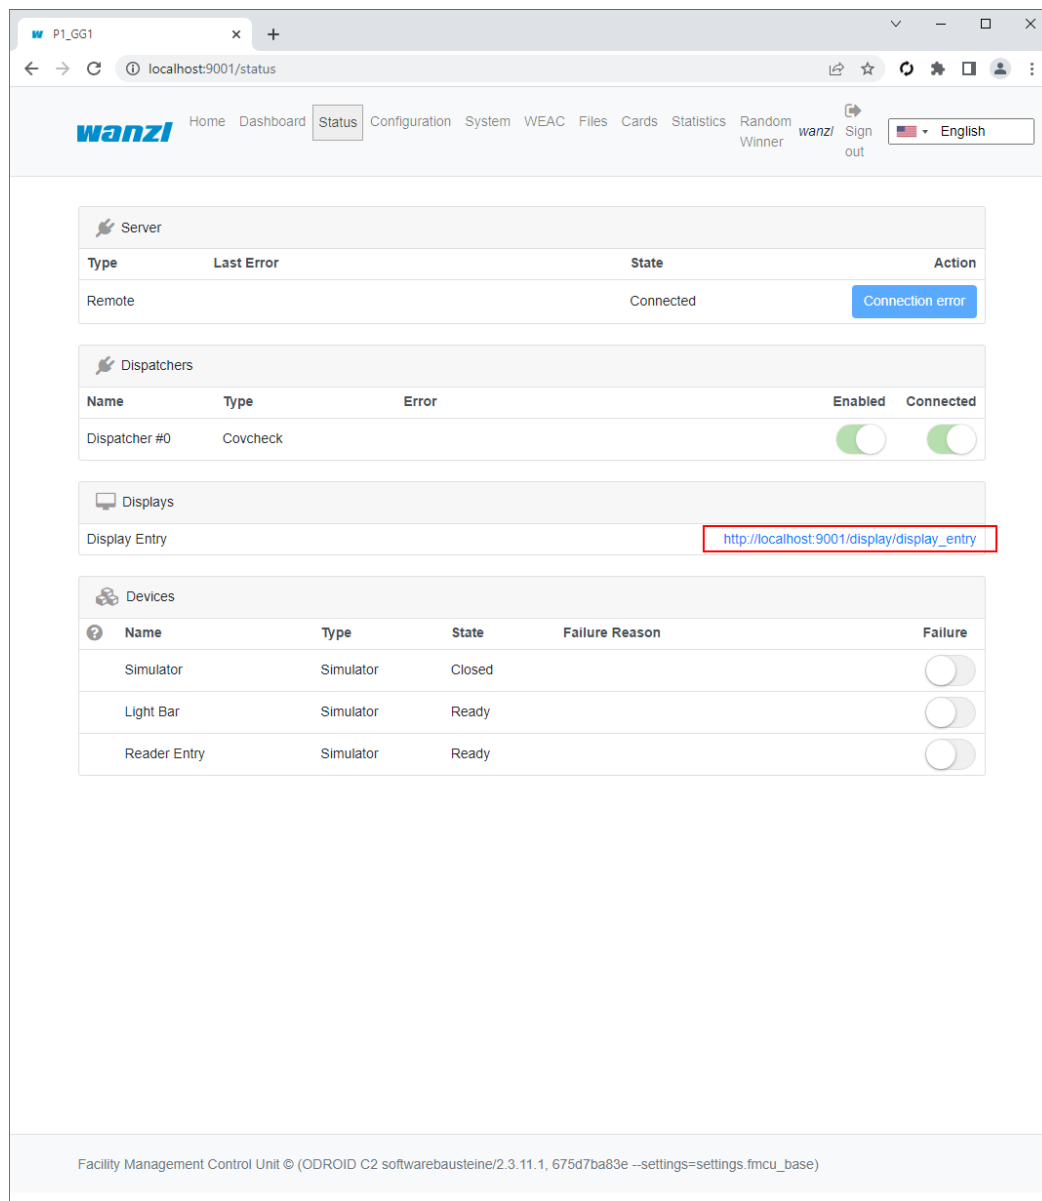

covcheck-display-link.png

- [Datei](#)
- [Dateiversionen](#)
- [Dateiverwendung](#)
- [Metadaten](#)


Dateiversionen

Klicken Sie auf einen Zeitpunkt, um diese Version zu laden.

covcheck-display-link.png

	Version vom	Vorschaubild	Maße	Benutzer	Kommentar
aktuell	11:25, 5. Jul. 2022		1.071 × 1.229 (60 KB)		biod (Diskussion Beiträge)