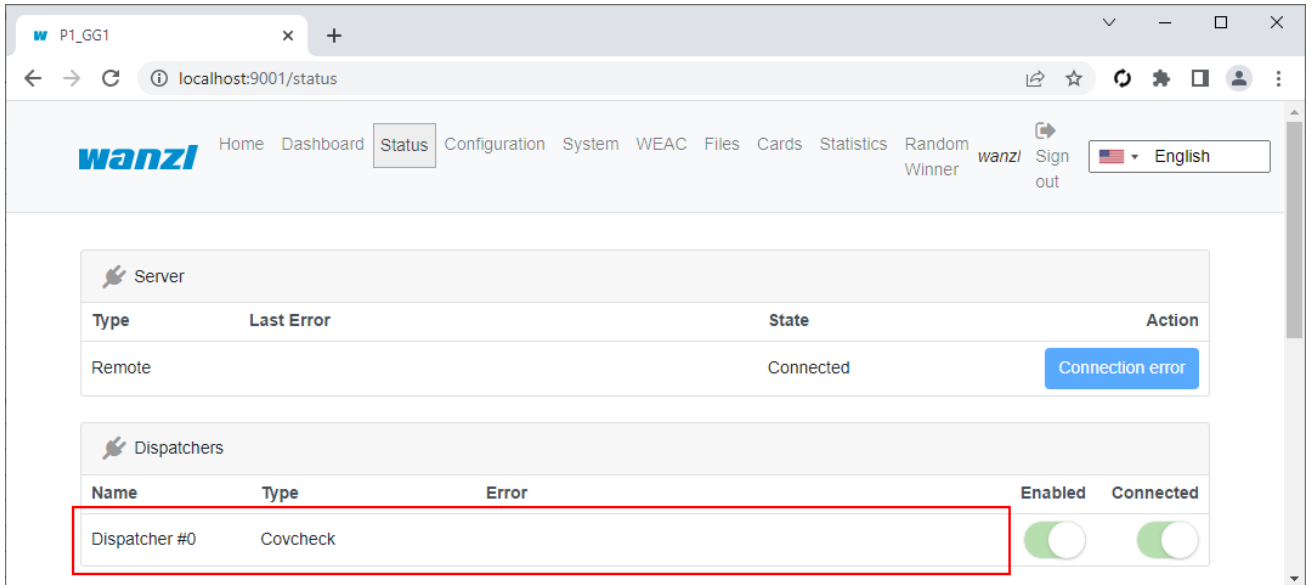

covcheck-dispatcher-connected.png

- Datei
- Dateiversionen
- Dateiverwendung
- Metadaten

