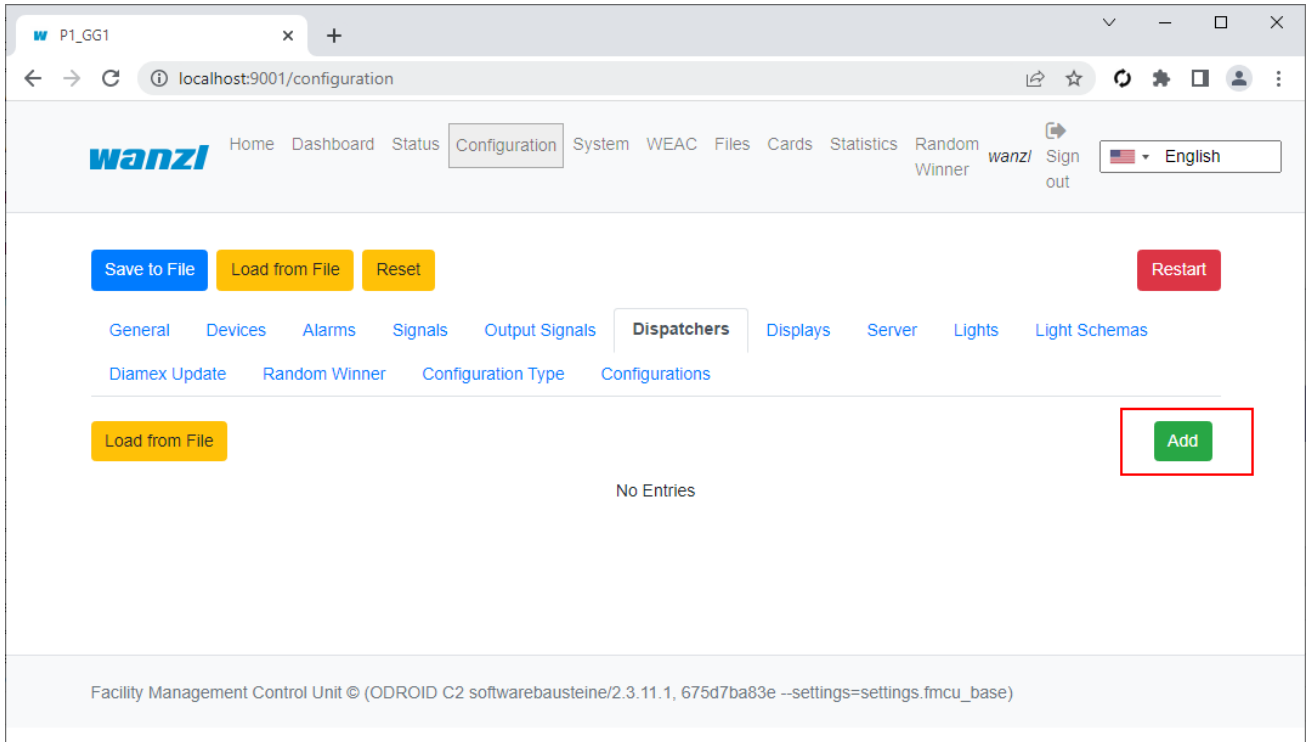

# covcheck-dispatcher-add.png

- Datei
- Dateiversionen
- Dateiverwendung
- Metadaten
