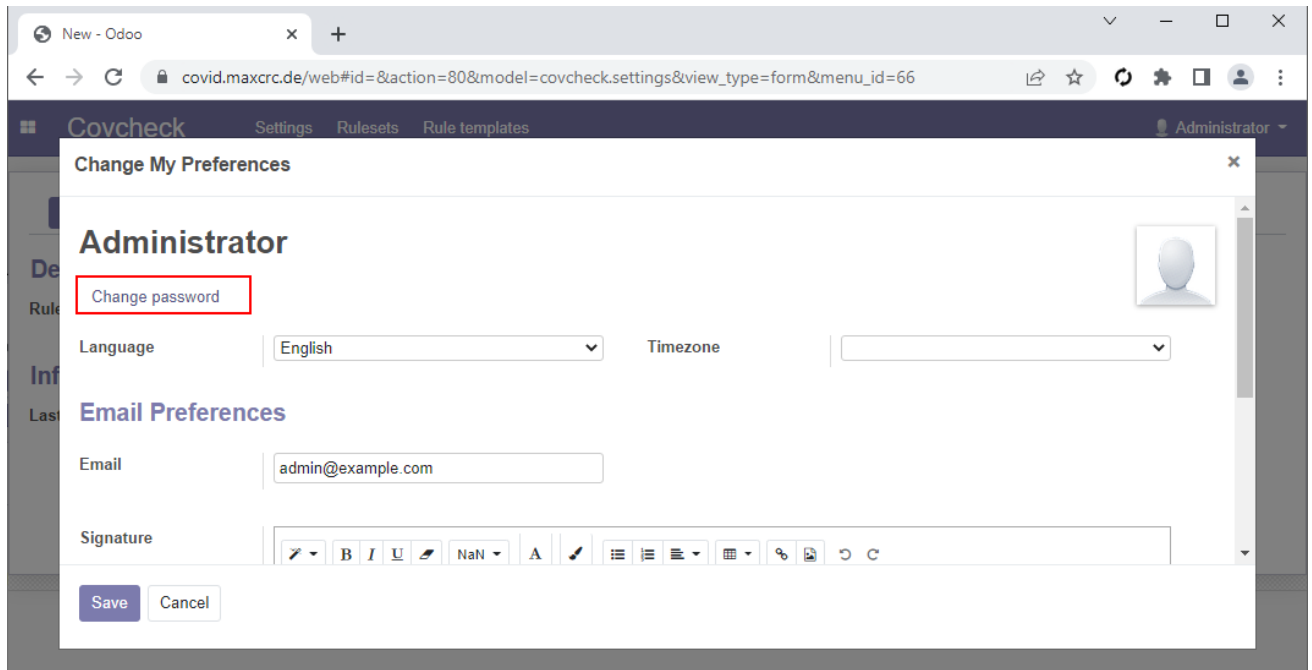

covcheck-change-password.png

- Datei
- Dateiversionen
- Dateiverwendung
- Metadaten
