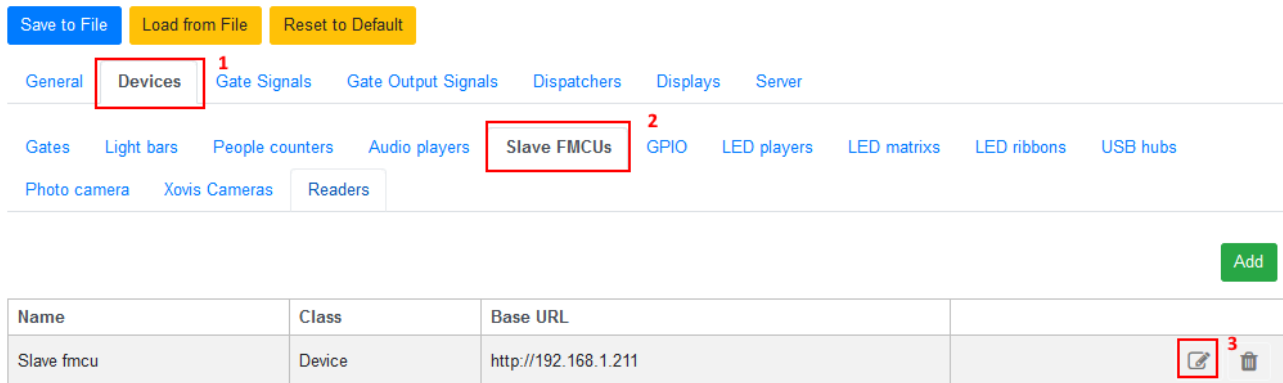

configuration slave fmcu.png

- Datei
- Dateiversionen
- Dateiverwendung
