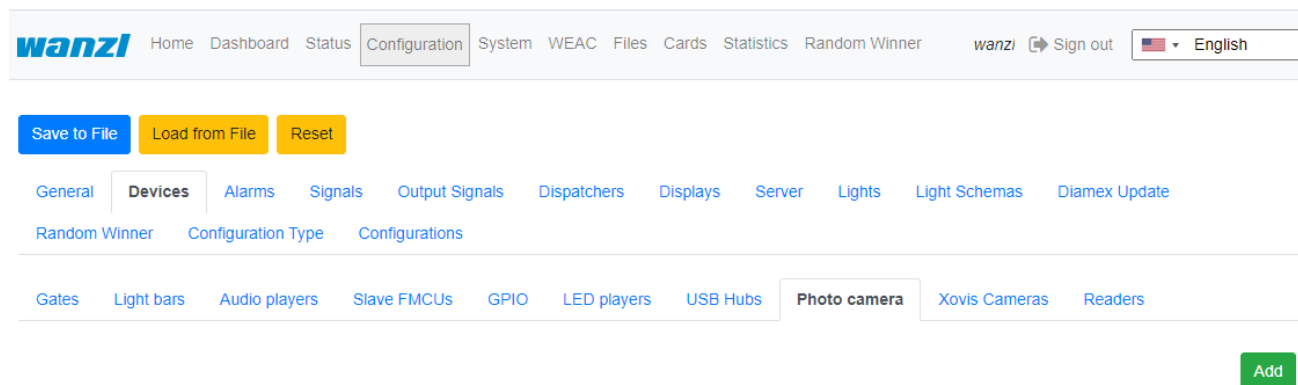

# configuration-devices-photo-camera-en.png

- Datei
- Dateiversionen
- Dateiverwendung
- Metadaten

No Entries
