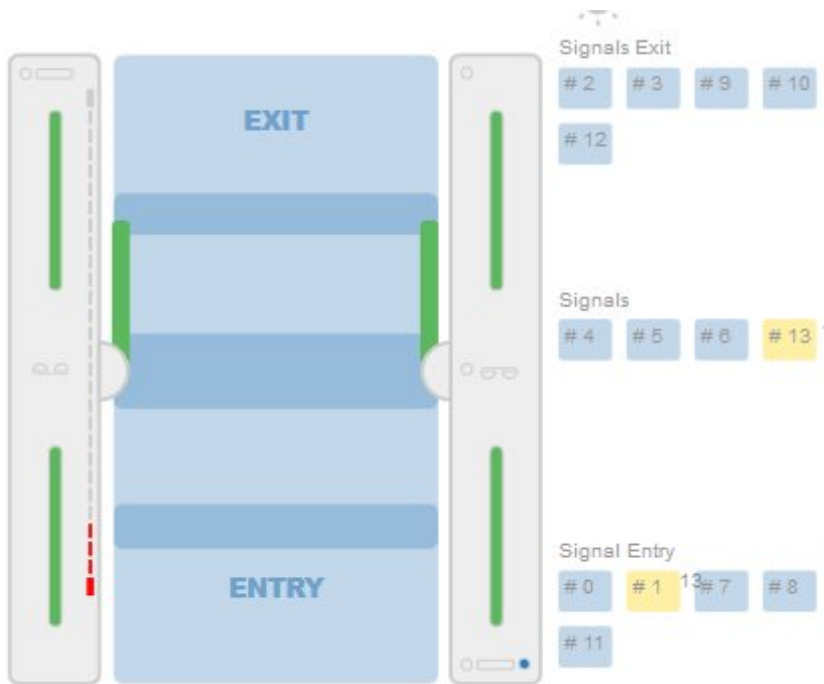

check light bar.png

check light bar.png

- Datei
- Dateiversionen
- Dateiverwendung

Es ist keine höhere Auflösung vorhanden.


check_light_bar

Dateiversionen

Klicken Sie auf einen Zeitpunkt, um diese Version zu laden.

	Version vom	Vorschau bild	Maße	Benutzer	Kommentar
aktuell	19:22, 9. Nov. 202		437 × 367 (76 KB)	Rehlert (Diskussion Beiträge)	