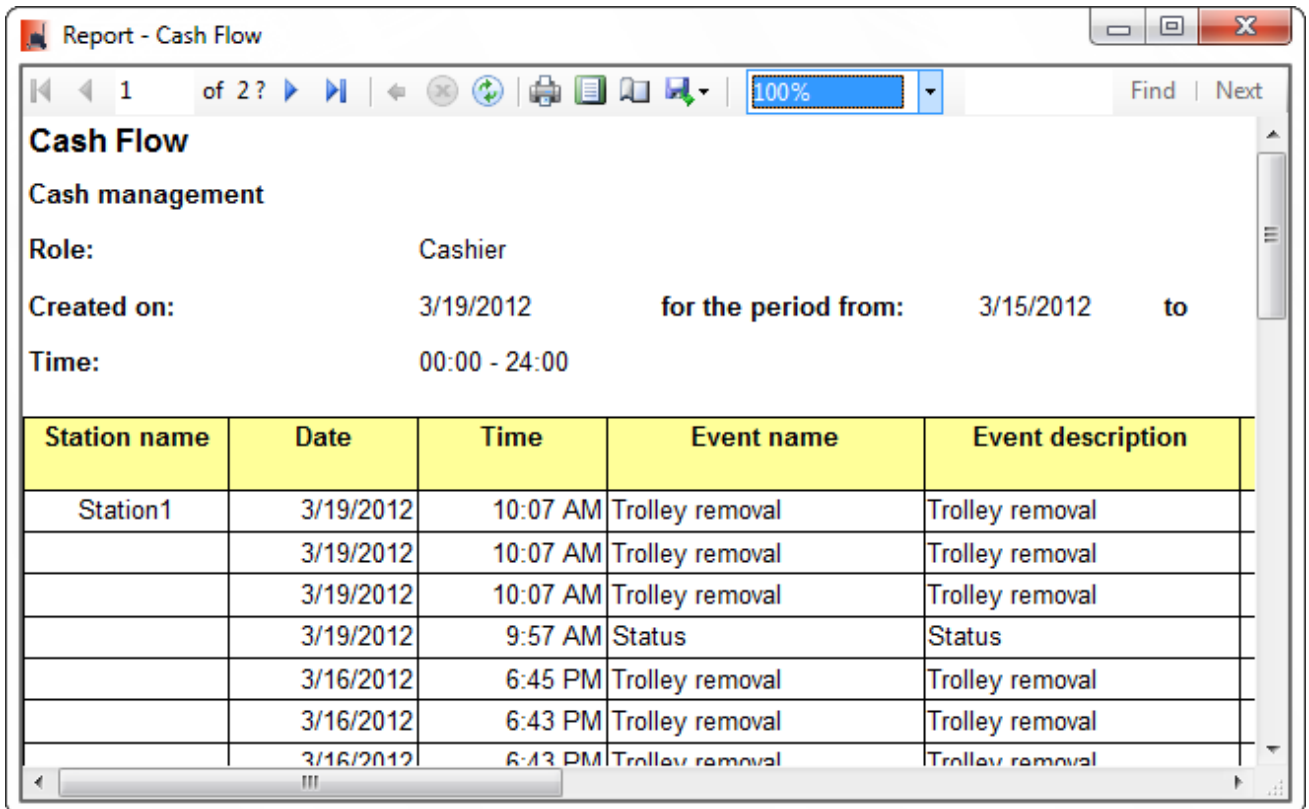

cash-flow-report.png

- Datei
- Dateiversionen
- Dateiverwendung
- Metadaten

Es ist keine höhere Auflösung vorhanden.


Dateiversionen

Dateiverwendung

Die folgende Seite verwendet diese Datei:

- [Backend Frontend ~ ETISS NG ~ client user manual](#)

Metadaten

Diese Datei enthält weitere Informationen, die in der Regel von der Digitalkamera oder dem verwendeten Scanner stammen. Durch nachträgliche Bearbeitung der Originaldatei können einige Details verändert worden sein.