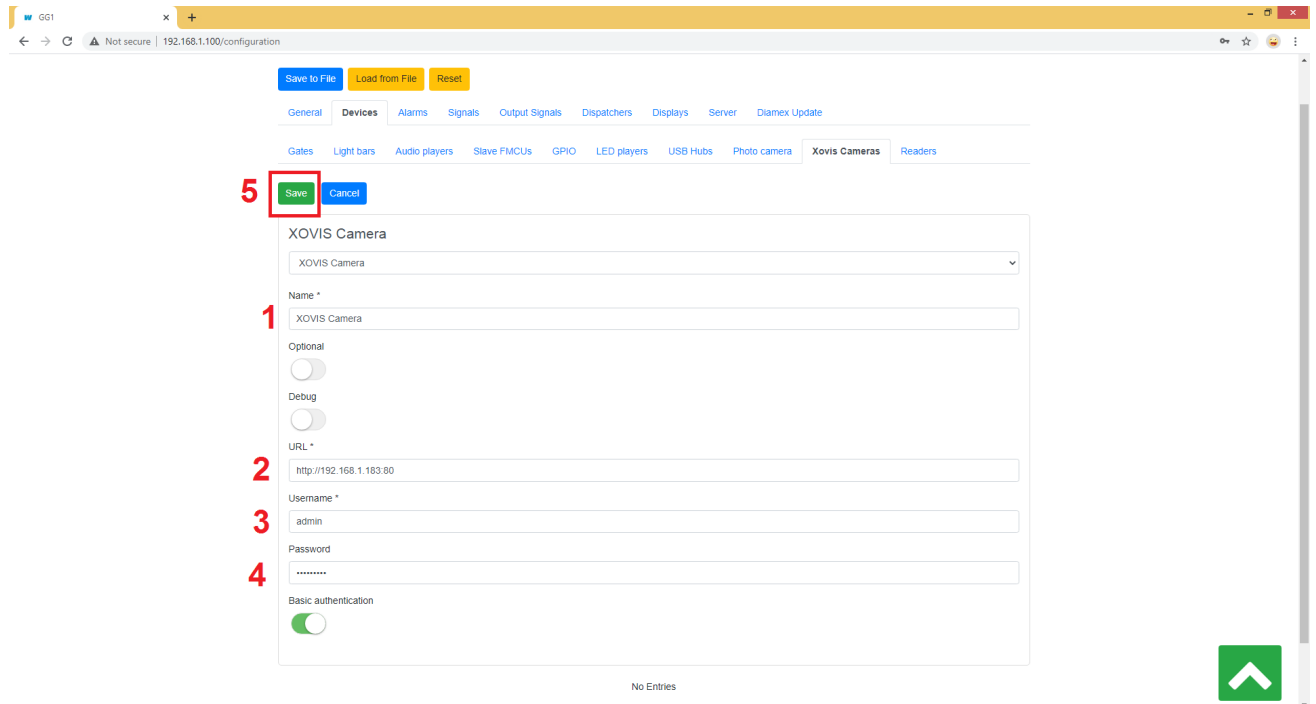

## add xovis device 2.png

- Datei
- Dateiversionen
- Dateiverwendung
- Metadaten
