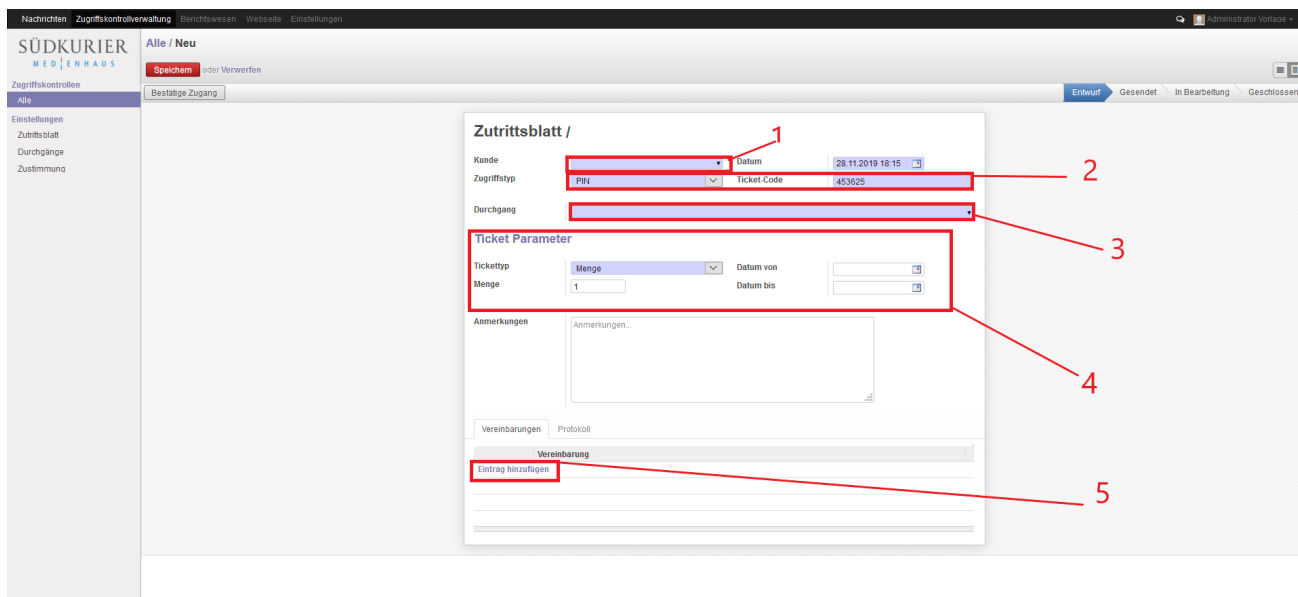

Zugriffskontrolle erstellen.png

- Datei
- Dateiversionen
- Dateiverwendung
- Metadaten

https://suedkurier.maxcrc.de/web#menu_id=117&action=


Zugriffskontrolle Erstellung

Dateiversionen

Klicken Sie auf einen Zeitpunkt, um diese Version zu laden.

	Version vom	Vorschaubild	Maße	Benutzer	Kommentar
aktuell	09:53, 29. Nov. 20		1.920 × 910 (255 KB)	K. Bala (Diskussion Beiträge)	

- Du kannst diese Datei nicht überschreiben.

Dateiverwendung

Die folgende Seite verwendet diese Datei:

- Backend Frontend ~ ETISS ERP ~ electronic porter

Metadaten

Diese Datei enthält weitere Informationen, die in der Regel von der Digitalkamera oder dem verwendeten Scanner stammen. Durch nachträgliche Bearbeitung der Originaldatei können einige Details verändert worden sein.

Horizontale Auflösung	37,79 dpc
Vertikale Auflösung	37,79 dpc