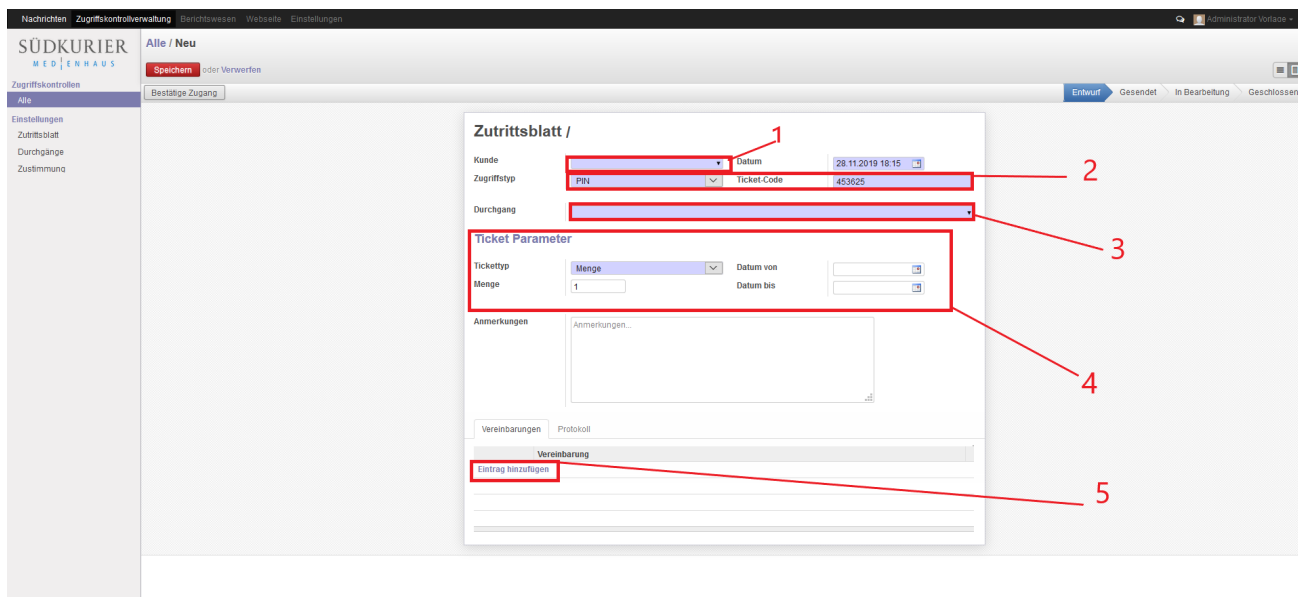

Zugriffskontrolle erstellen.png

- Datei
- Dateiversionen
- Dateiverwendung
- Metadaten

https://suedkurier.maxcrc.de/web#menu_id=117&action=


Zugriffskontrolle Erstellung

Dateiversionen

Klicken Sie auf einen Zeitpunkt, um diese Version zu laden.

	Version vom	Vorschaubild	Maße	Benutzer	Kommentar
aktuell	10:53, 29. Nov. 20		1.920 × 910 (255 KB)	Kala	(Diskussion Beiträge)

- Du kannst diese Datei nicht überschreiben.

Dateiverwendung

Die folgende Seite verwendet diese Datei:

- Backend Frontend ~ ETISS ERP ~ electronic porter

Metadaten

Diese Datei enthält weitere Informationen, die in der Regel von der Digitalkamera oder dem verwendeten Scanner stammen. Durch nachträgliche Bearbeitung der Originaldatei können einige Details verändert worden sein.

Horizontale Auflösung	37,79 dpc
Vertikale Auflösung	37,79 dpc