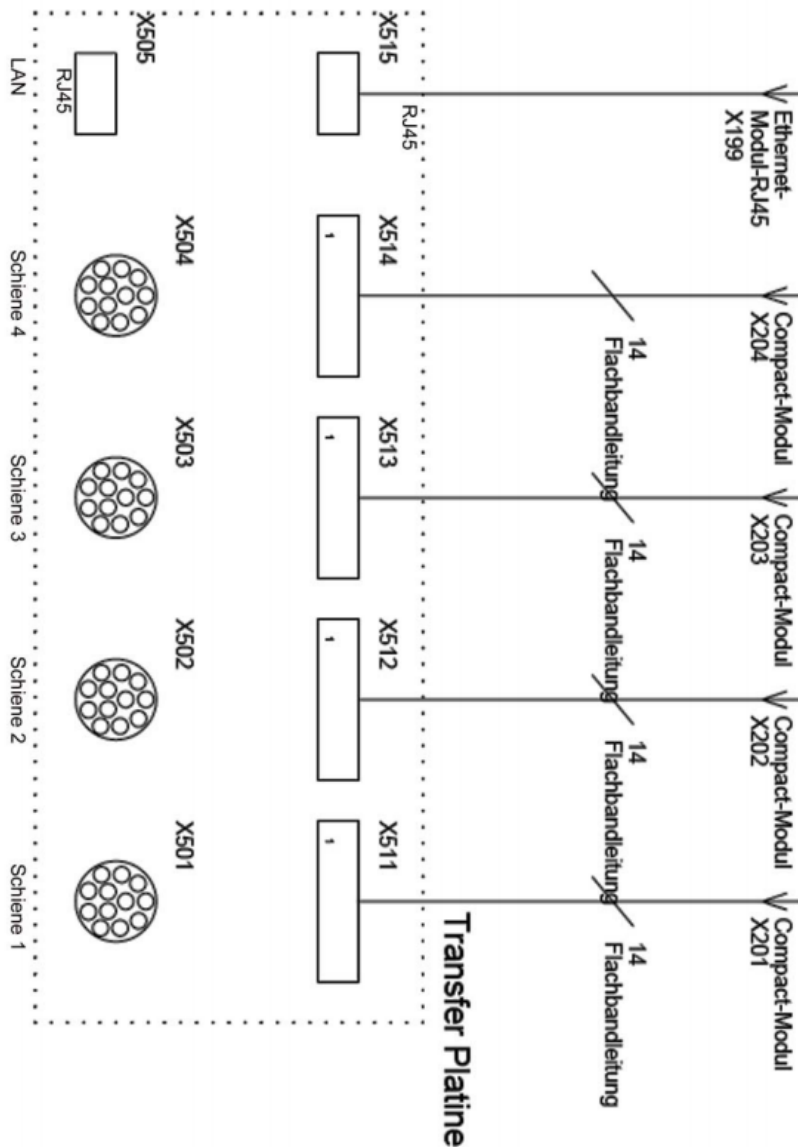

Wartungsarbeiten 01 - Tabelle 6.png

- Datei
- Dateiversionen
- Dateiverwendung

Bild 124


Dateiversionen

Klicken Sie auf einen Zeitpunkt, um diese Version zu laden.

	Version vom	Vorschaubild	Maße	Benutzer	Kommentar
aktuell	15:02, 29. Jul. 201		569 × 811 (144 KB)	Brothermel	(Diskussion Beiträge)