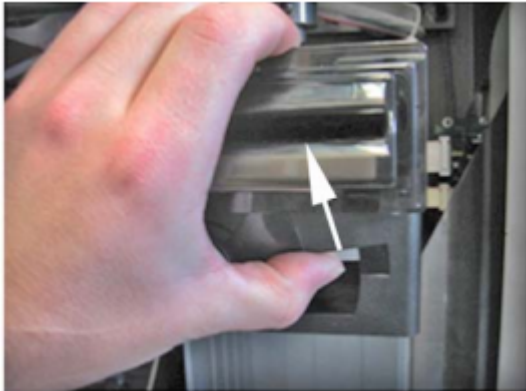

Wartungsarbeiten 01 - Bild 14.png

- Datei
- Dateiversionen
- Dateiverwendung

Bild 14

Es ist keine höhere Auflösung vorhanden.
