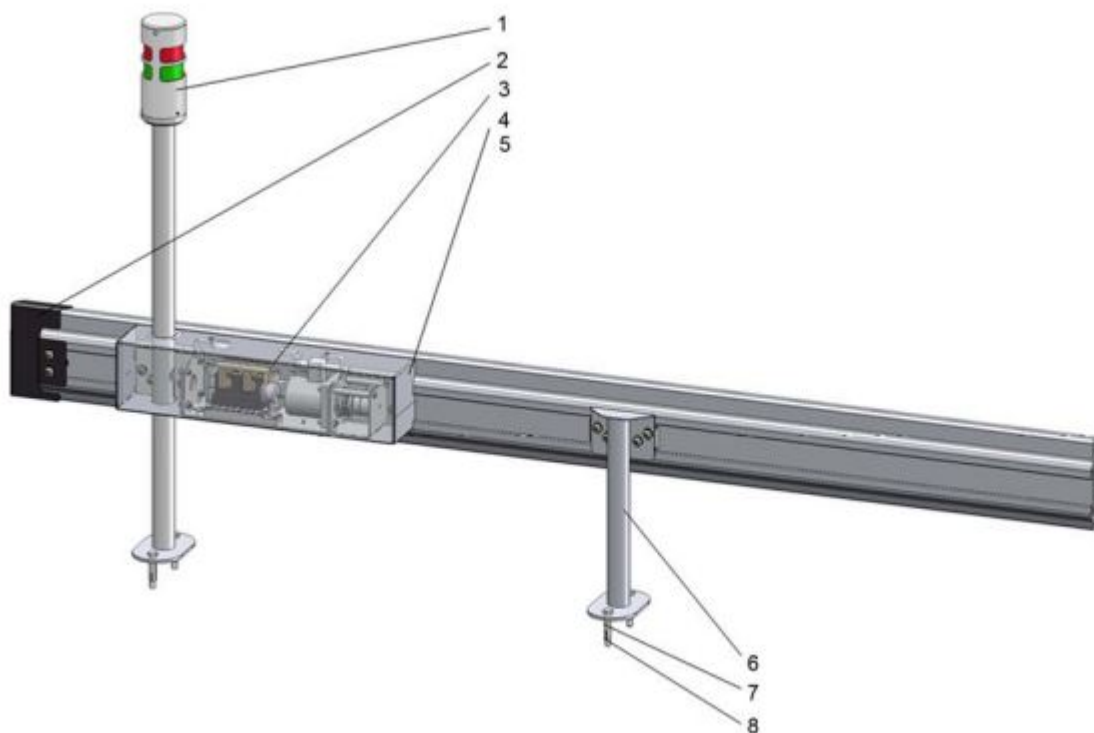

## VU 7 Ausgabestation Ersatzteile Schiene.jpg

- Datei
- Dateiversionen
- Dateiverwendung
- Metadaten

Es ist keine höhere Auflösung vorhanden.
