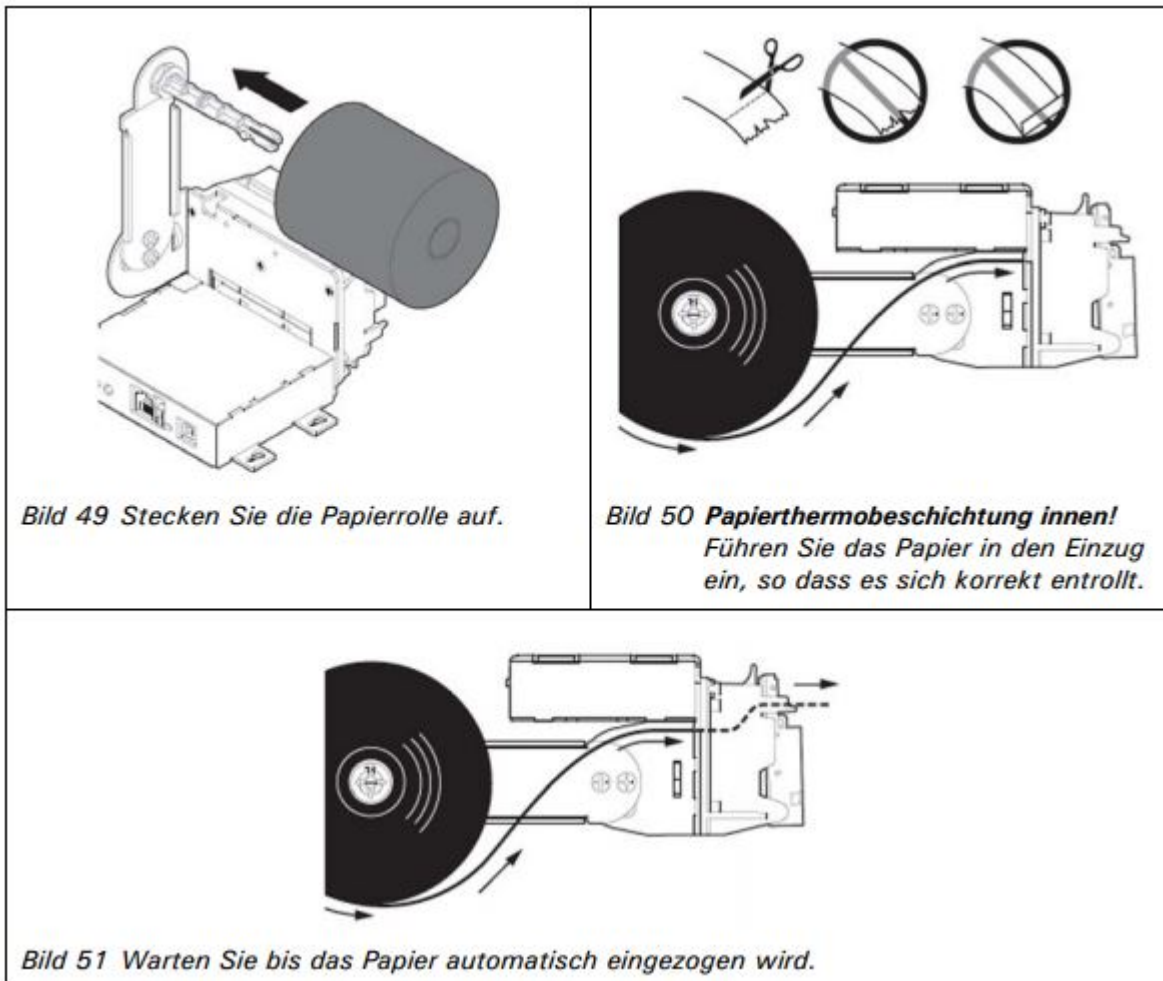

VU 7 Ausgabestation Custom TL60.jpg

- Datei
- Dateiversionen
- Dateiverwendung
- Metadaten

Es ist keine höhere Auflösung vorhanden.
