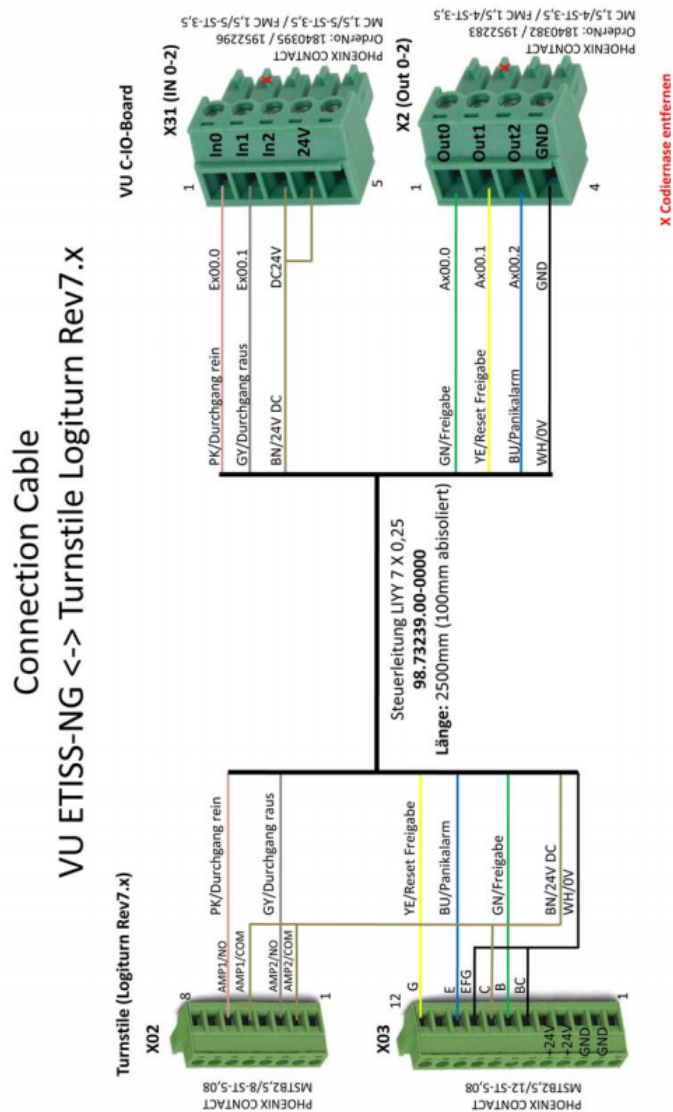

# V7 Software Schaltplan 9.png

- Datei
- Dateiversionen
- Dateiverwendung

Bild 99


## Dateiversionen

Klicken Sie auf einen Zeitpunkt, um diese Version zu laden.

	Version vom	Vorschau bild	Maße	Benutzer	Kommentar
aktuell	11:12, 30. Jul. 201		504 × 857 (247 KB)	Brothermel	( <a href="#">Diskussion</a>   <a href="#">Beiträge</a> )