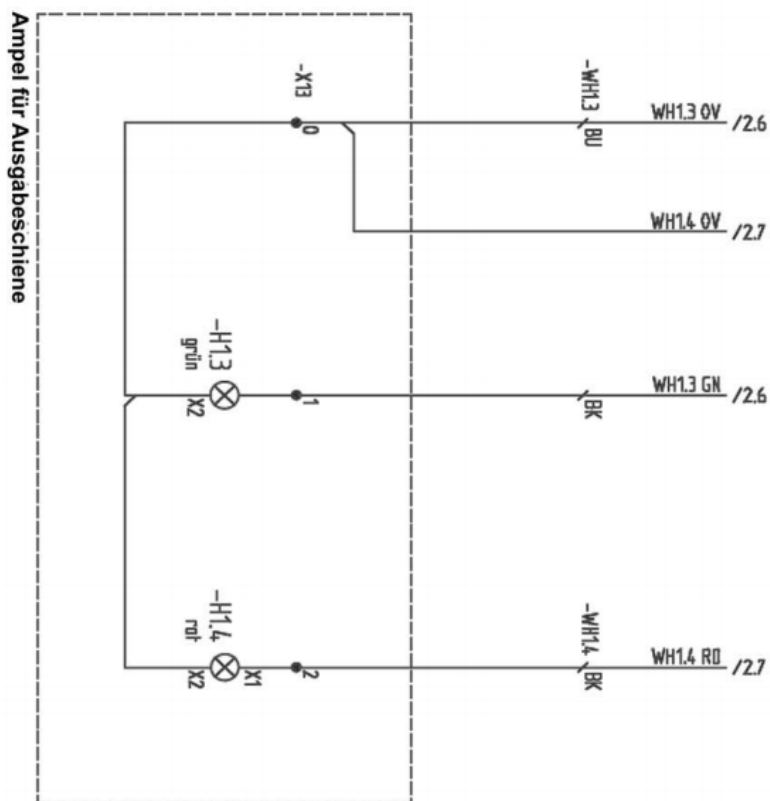

## V7 Software Schaltplan 8.png

- Datei
- Dateiversionen
- Dateiverwendung

Bild 98


## Dateiversionen

Klicken Sie auf einen Zeitpunkt, um diese Version zu laden.

	Version vom	Vorschau bild	Maße	Benutzer	Kommentar
aktuell	11:09, 30. Jul. 201		577 × 848 (116 KB)	Brothermel	( <a href="#">Diskussion</a>   <a href="#">Beiträge</a> )