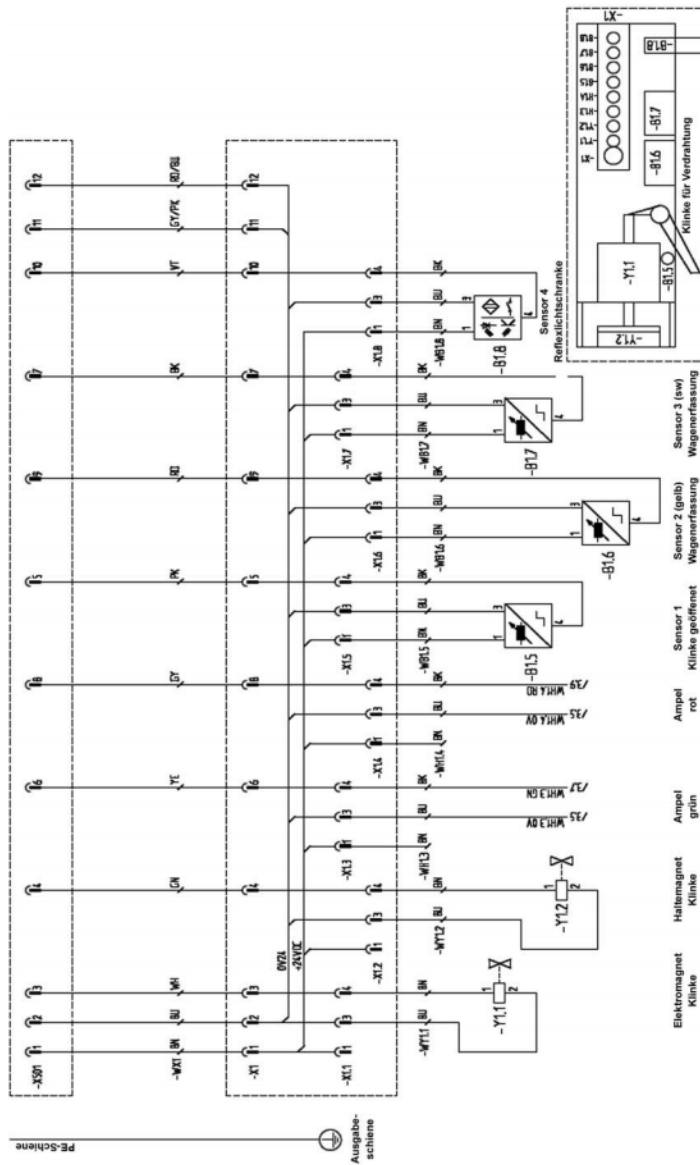

V7 Software Schaltplan 7.png

- Datei
- Dateiversionen
- Dateiverwendung

Bild 97


Dateiversionen

Klicken Sie auf einen Zeitpunkt, um diese Version zu laden.

	Version vom	Vorschau bild	Maße	Benutzer	Kommentar
aktuell	10:09, 30. Jul. 201		573 × 939 (187 KB)	Brothermel (Diskussion Beiträge)	