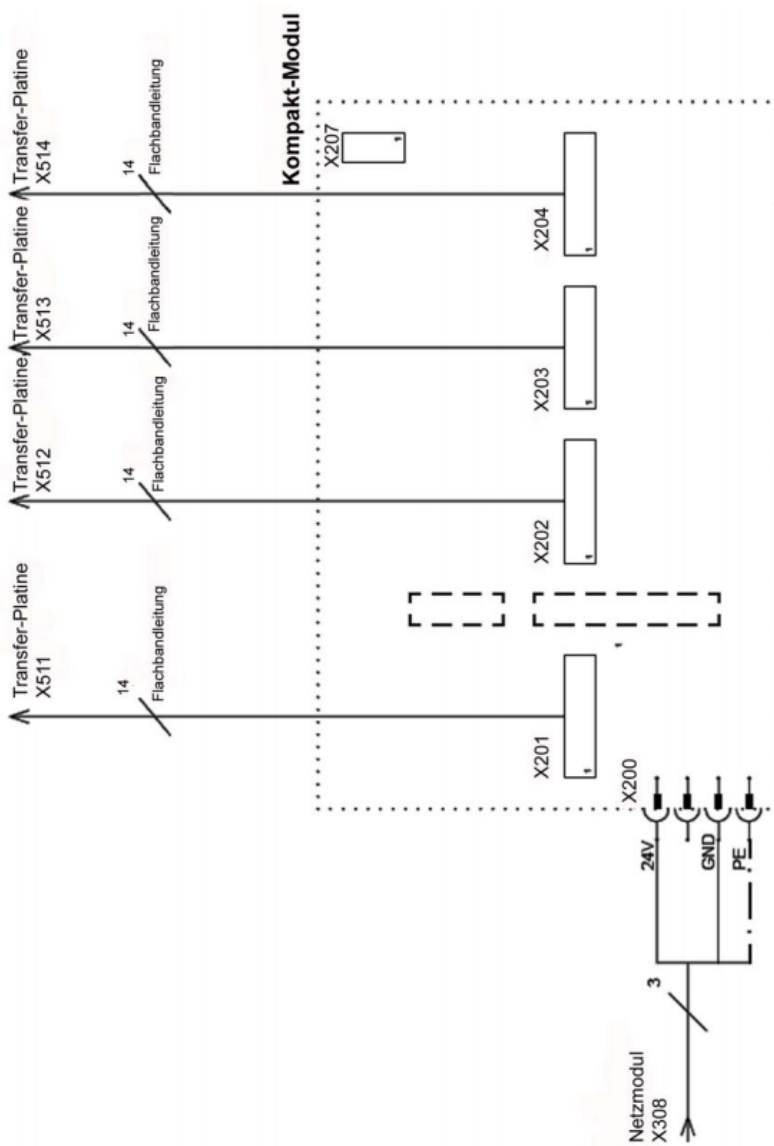

V7 Software Schaltplan 5.png

- Datei
- Dateiversionen
- Dateiverwendung

Bild 95


Dateiversionen

Klicken Sie auf einen Zeitpunkt, um diese Version zu laden.

	Version vom	Vorschaubild	Maße	Benutzer	Kommentar
aktuell	11:06, 30. Jul. 201		576 × 838 (130 KB)	Brothermel	(Diskussion Beiträge)