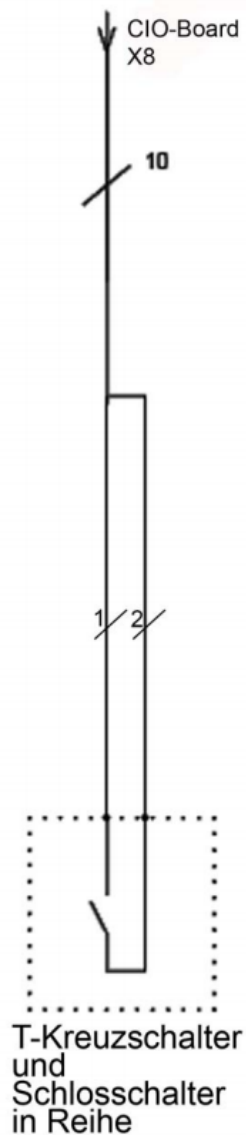

## V7 Software Schaltplan 4.png

---

- Datei
- Dateiversionen
- Dateiverwendung

*Bild 94*


## Dateiversionen

---

Klicken Sie auf einen Zeitpunkt, um diese Version zu laden.

	Version vom	Vorschaubild	Maße	Benutzer	Kommentar
aktuell	11:03, 30. Jul. 201		576 × 841 (55 KB)	Brothermel	( <a href="#">Diskussion</a>   <a href="#">Beiträge</a> )