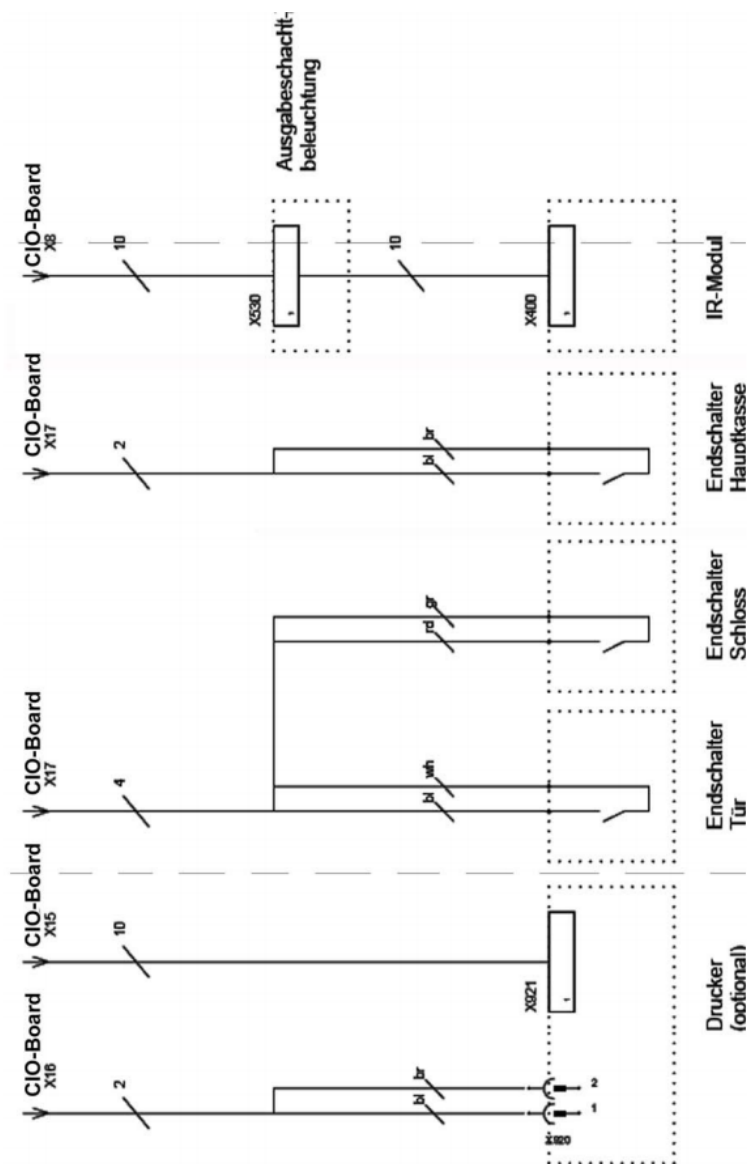

V7 Software Schaltplan 3.png

- Datei
- Dateiversionen
- Dateiverwendung

Bild 93


Dateiversionen

Klicken Sie auf einen Zeitpunkt, um diese Version zu laden.

	Version vom	Vorschaubild	Maße	Benutzer	Kommentar
aktuell	10:02, 30. Jul. 201		590 × 919 (141 KB)	Brothermel (Diskussion Beiträge)	