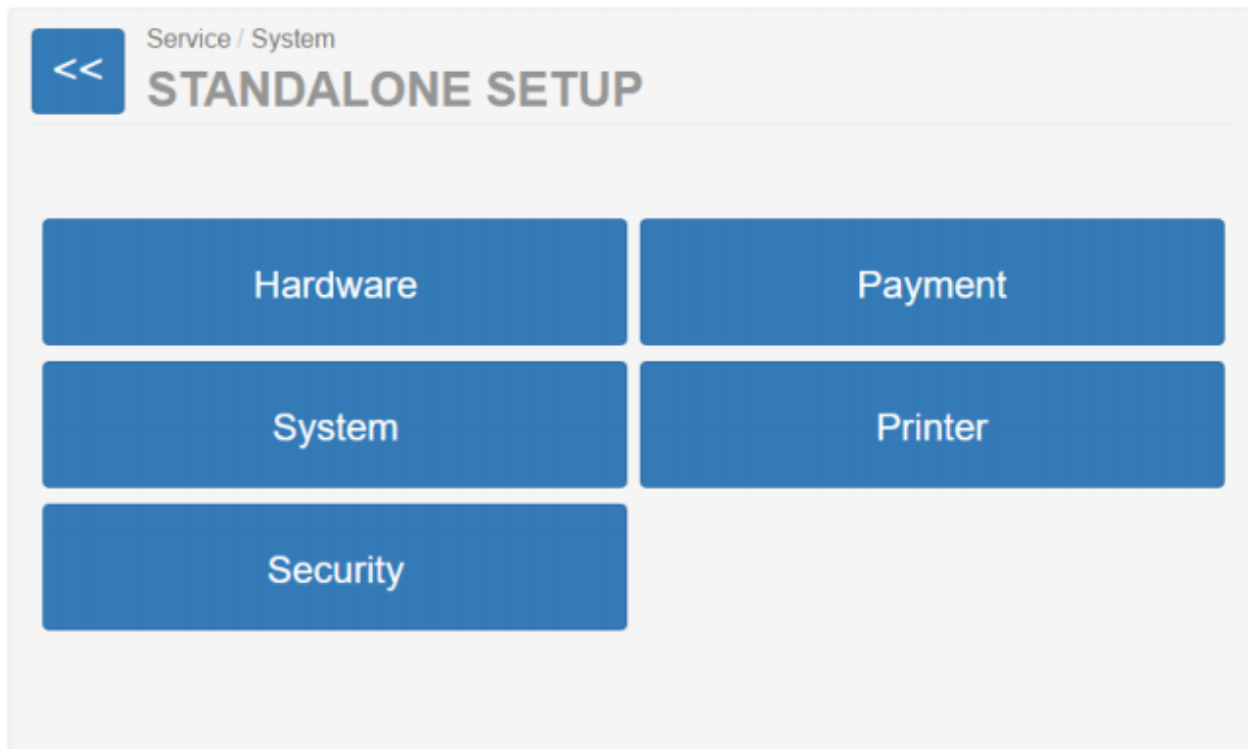

## V7 Software Bild 7.png

- Datei
- Dateiversionen
- Dateiverwendung
- Metadaten

**Bild 7 Das Einrichtmenü Einzelbetrieb**

Es ist keine höhere Auflösung vorhanden.
