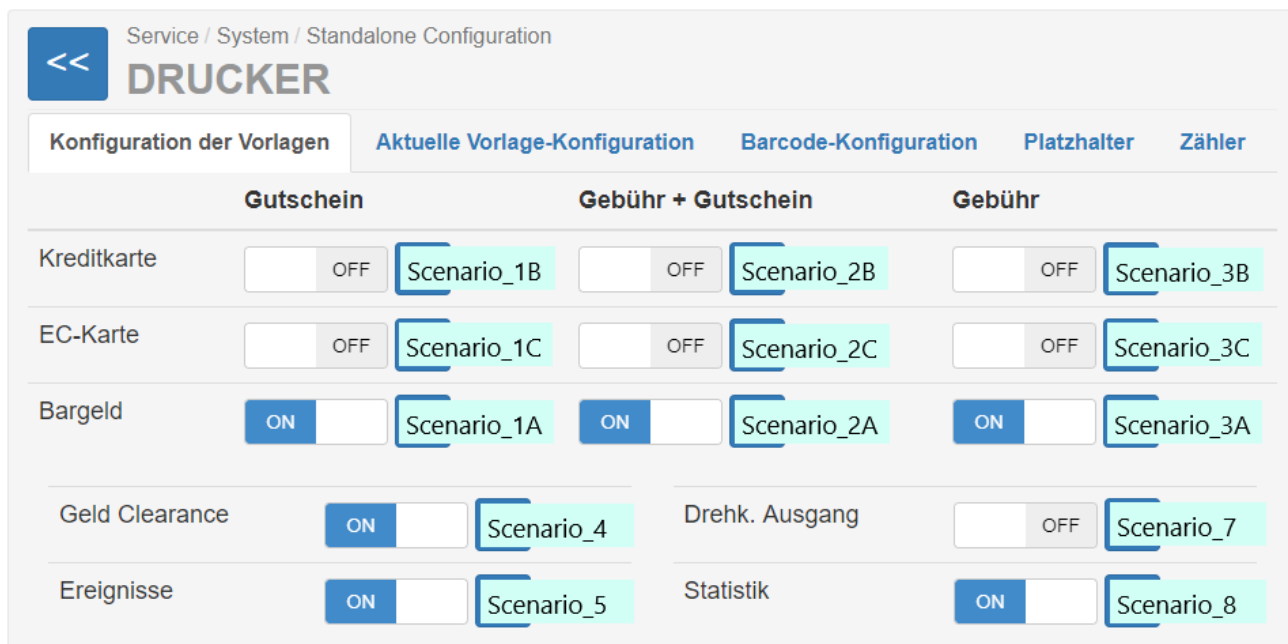

## V7 Printer Setup Bild 1.png

- Datei
- Dateiversionen
- Dateiverwendung
- Metadaten


## Metadaten

---

Diese Datei enthält weitere Informationen, die in der Regel von der Digitalkamera oder dem verwendeten Scanner stammen. Durch nachträgliche Bearbeitung der Originaldatei können einige Details verändert worden sein.