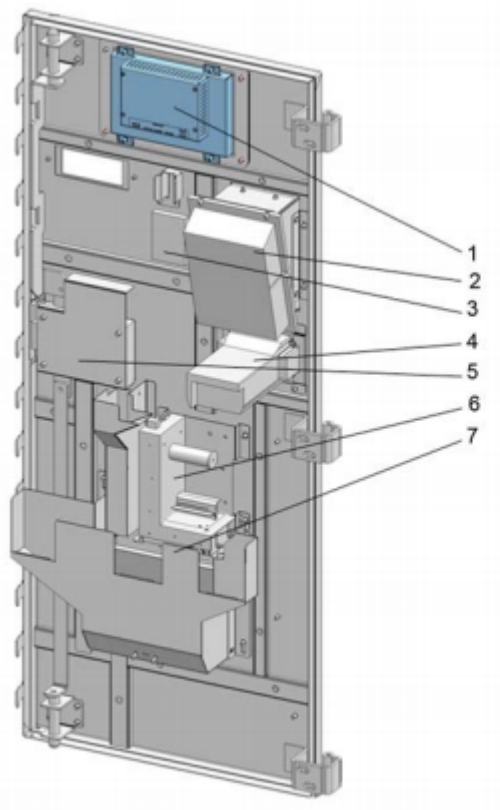

V7 EasyGo-refresh Bild 7.png

- Datei
- Dateiversionen
- Dateiverwendung
- Metadaten

1. CPU mit Touchdisplay
2. Pinpad/Kartenterminal (optional)
3. RFID-Leser (optional) oder Kreditkartenkontaktlos-Leser (optional)
4. Kartenleser (optional)
5. Schloss Kassenautomat
6. Thermodrucker (optional)
7. Ausgabeschachtbeleuchtung

Bild 7

Es ist keine höhere Auflösung vorhanden.


Dateiversionen

Klicken Sie auf einen Zeitpunkt, um diese Version zu laden.

	Version vom	Vorschaubild	Maße	Benutzer	Kommentar
aktuell	08:01, 22. Jul. 201	 <ol style="list-style-type: none"> 1. CPU mit Touchdisplay 2. Papier-Kassenrollen (optional) 3. RFID-Leser (optional) oder Kreditkarten-Kontaktlos-Leser (optional) 4. Kassenscheine (optional) 5. Softwares Kassensystem 6. Thermobehälter (optional) 7. Ausgabeschichtberechtigung 	578 × 428 (111 KB)	Brothermel	(Diskussion Beiträge)

Horizontale Auflösung	37,79 dpc
Vertikale Auflösung	37,79 dpc