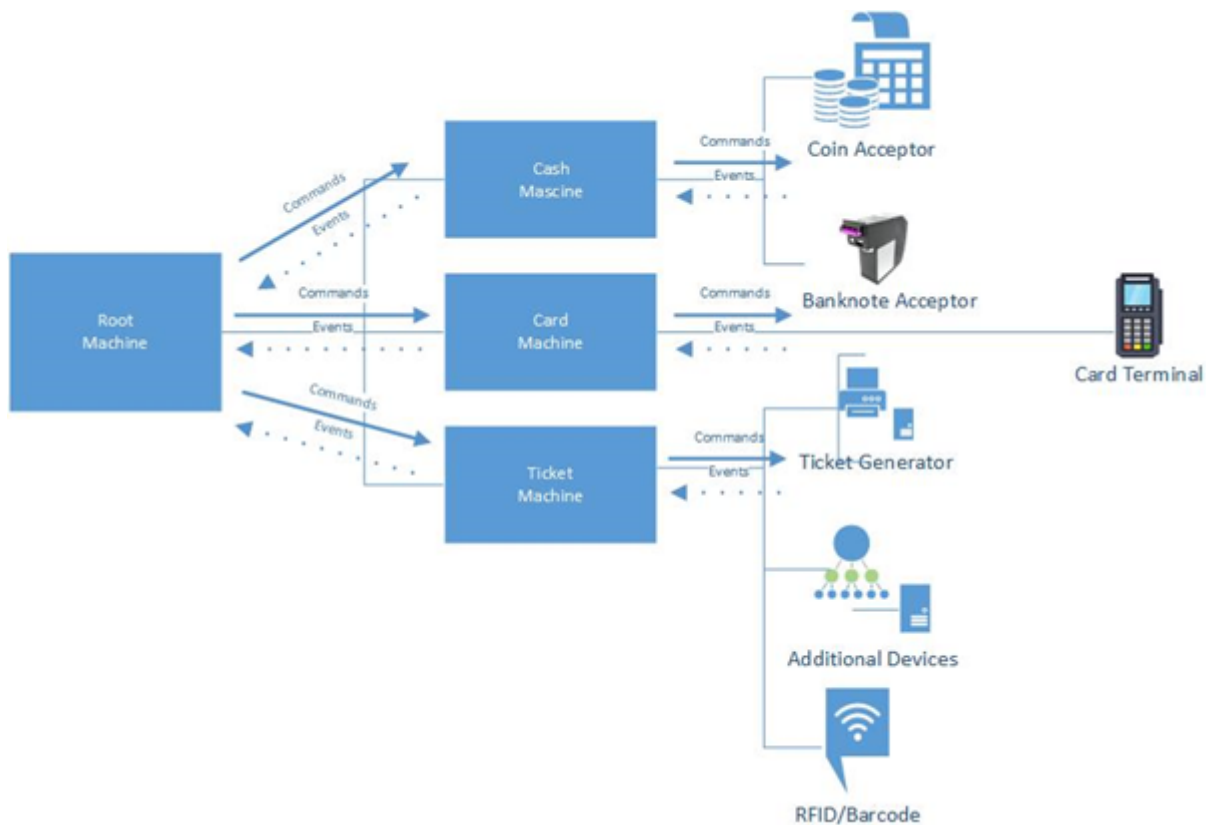

V21 Architektur.png

- Datei
- Dateiversionen
- Dateiverwendung

Es ist keine höhere Auflösung vorhanden.


V21 Architektur

Dateiversionen

Dateiverwendung

Die folgenden 3 Seiten verwenden diese Datei:

- Backend Frontend ~ ETISS ~ data sheet
- Testseite Manfred
- VendingUnit ~ name assignment