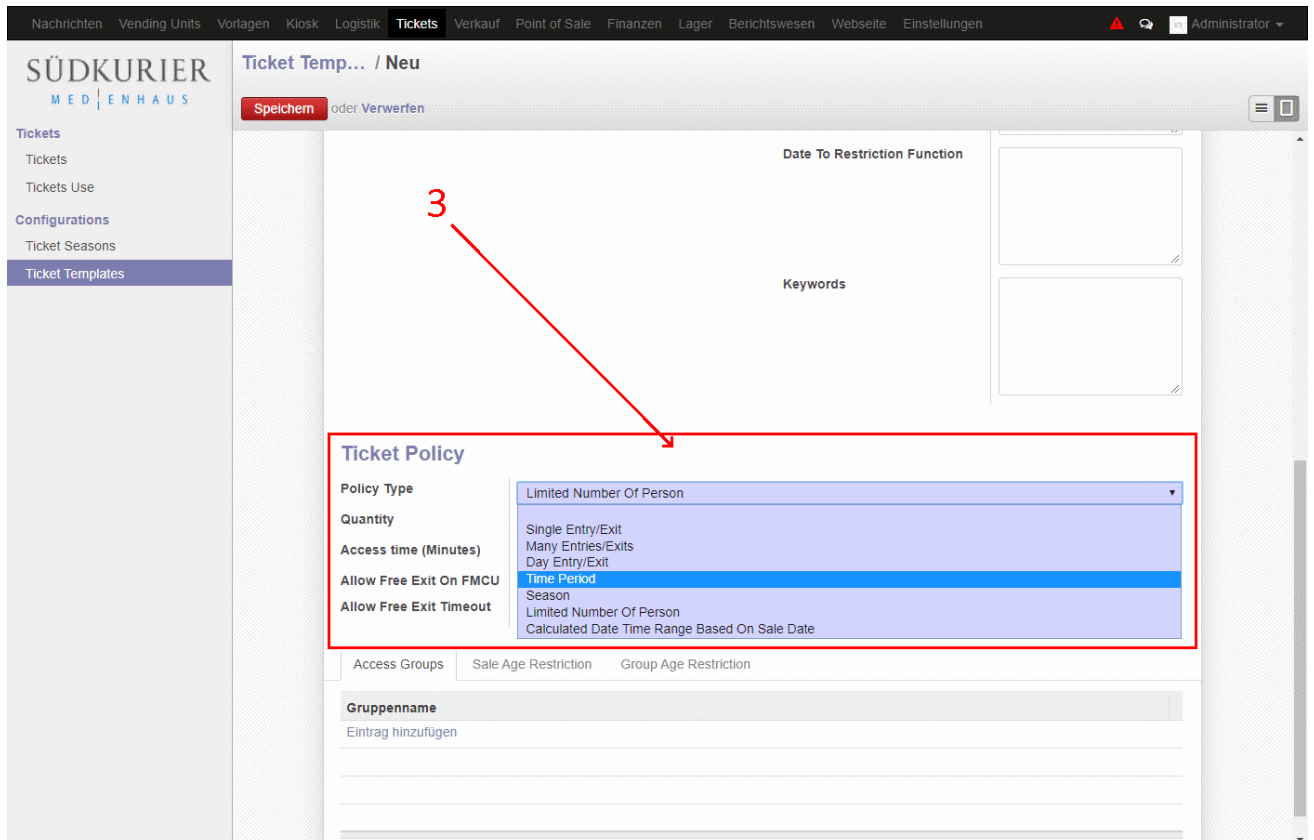

TicketTemplate 02.png

- Datei
- Dateiversionen
- Dateiverwendung
- Metadaten


TicketTemplate

Dateiversionen

Klicken Sie auf einen Zeitpunkt, um diese Version zu laden.

	Version vom	Vorschaubild	Maße	Benutzer	Kommentar
aktuell	23:52, 24. Okt. 20		1.400 × 907 (100 KB)	lert	(Diskussion Beiträge)

- Du kannst diese Datei nicht überschreiben.

Dateiverwendung

Diese Datei wird auf keiner Seite verwendet.

Metadaten

Diese Datei enthält weitere Informationen, die in der Regel von der Digitalkamera oder dem verwendeten Scanner stammen. Durch nachträgliche Bearbeitung der Originaldatei können einige Details verändert worden sein.