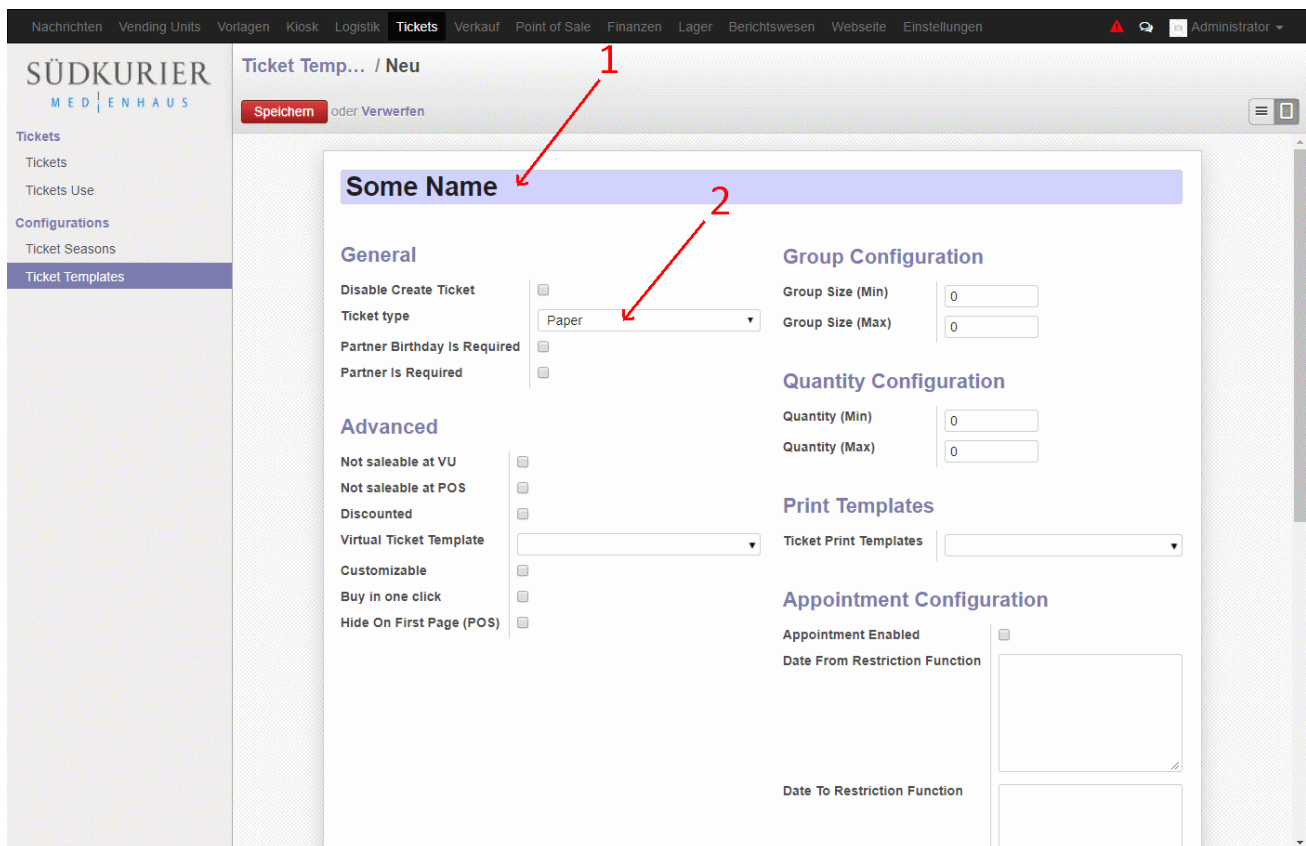

TicketTemplate 01.png

- Datei
- Dateiversionen
- Dateiverwendung
- Metadaten


TicketTemplate

Dateiversionen

Klicken Sie auf einen Zeitpunkt, um diese Version zu laden.

	Version vom	Vorschaubild	Maße	Benutzer	Kommentar
aktuell	23:46, 24. Okt. 20		1.400 × 907 (402 KB)	lert (Diskussion Beiträge)	

- Du kannst diese Datei nicht überschreiben.

Dateiverwendung

Diese Datei wird auf keiner Seite verwendet.

Metadaten

Diese Datei enthält weitere Informationen, die in der Regel von der Digitalkamera oder dem verwendeten Scanner stammen. Durch nachträgliche Bearbeitung der Originaldatei können einige Details verändert worden sein.