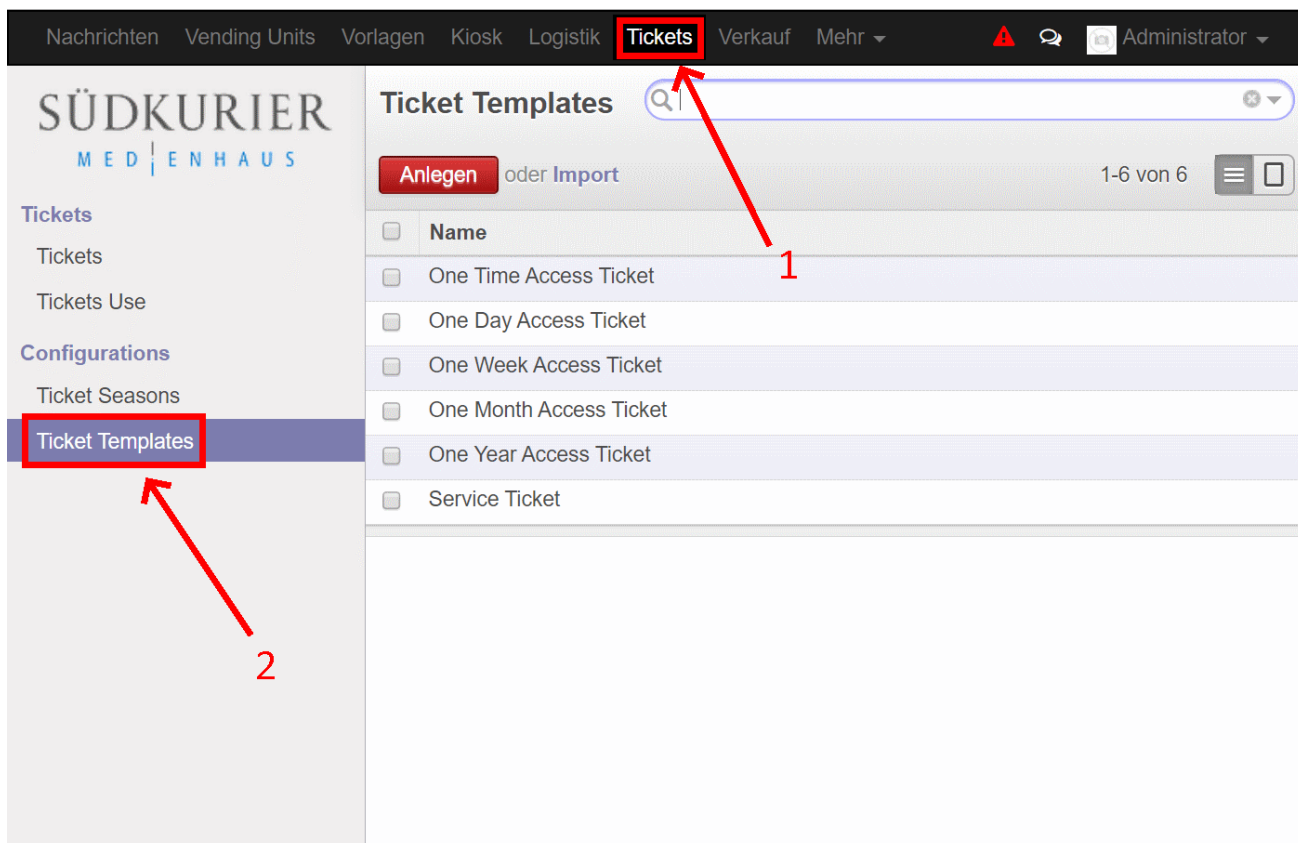

TicketTemplate.png

- Datei
- Dateiversionen
- Dateiverwendung
- Metadaten


TicketTemplate

Dateiversionen

Klicken Sie auf einen Zeitpunkt, um diese Version zu laden.

	Version vom	Vorschaubild	Maße	Benutzer	Kommentar
aktuell	23:39, 24. Okt. 20		1.400 × 908 (95 KB)	phlert (Diskussion Beiträge)	

- Du kannst diese Datei nicht überschreiben.

Dateiverwendung

Diese Datei wird auf keiner Seite verwendet.

Metadaten

Diese Datei enthält weitere Informationen, die in der Regel von der Digitalkamera oder dem verwendeten Scanner stammen. Durch nachträgliche Bearbeitung der Originaldatei können einige Details verändert worden sein.