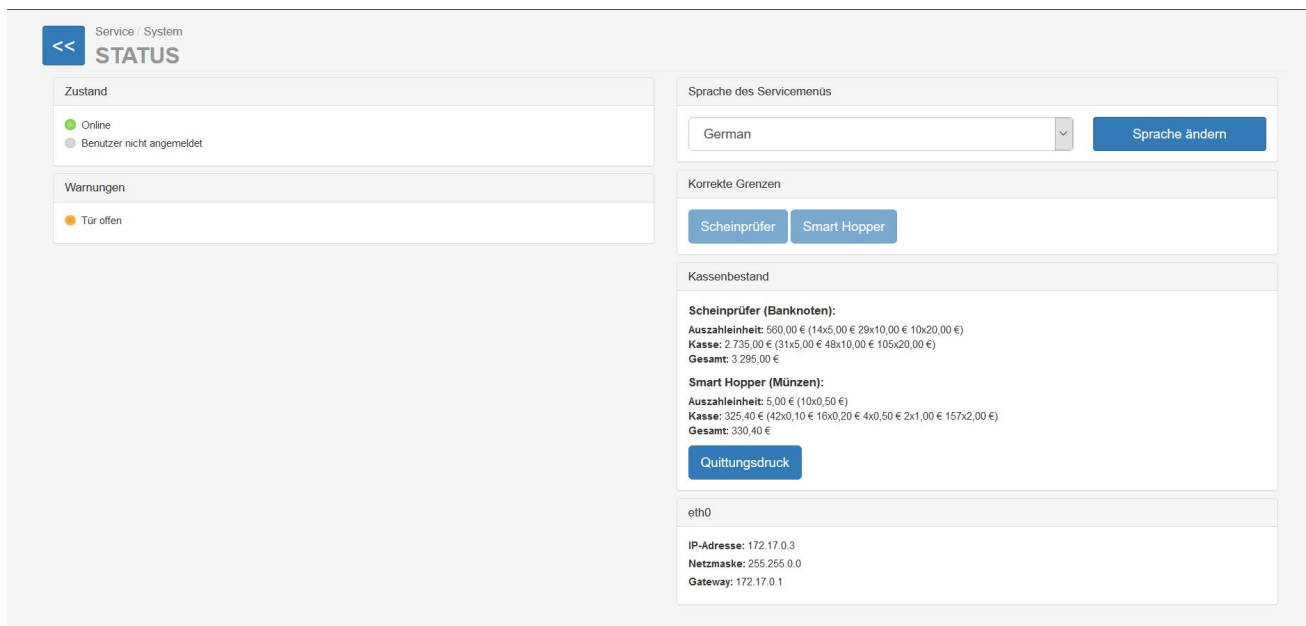

## Service Mode Start.jpg

- Datei
- Dateiversionen
- Dateiverwendung
- Metadaten


Startbildschirm